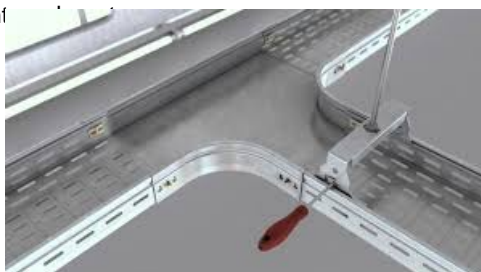

KVD PIESA IMBINARE " T " PENTRU JGHEAB METALIC H 60MM,LATIME 300MM

Fabricat din otel galvanizat.

Latime 300 mm.

Inaltimea piesei 60 mm.

Grosime tabla 0,75 mm.

Partile laterale au marginile indoite in interior pentru protectia cablurilor la taiere.

Marginea laterala este continua pentru rigiditate sporita.

Piesa prevazuta cu perforatii pentru a asigura o ventilatie mai eficienta precum si fixarea cablurilor cu ajutorul chingilor de prindere.

Pretul este valabil pent

Pret: 83,32 LEI (TVA inclus)

Detalii online: <https://www.materialelectrice.ro/piesa-imbinare-t-pentru-jgheab-metalic-h-60mm-latime-300mm>