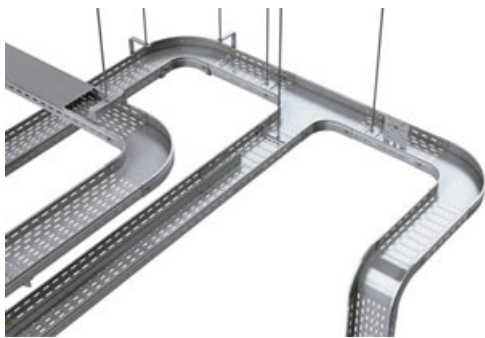

KVD PIESA IMBINARE " T " PENTRU JGHEAB METALIC H 60MM,LATIME 300MM

Fabricat din otel galvanizat.

Latime 300 mm.

Inaltimea piesei 60 mm.

Grosime tabla 0,75 mm.

Partile laterale au marginile indoite in interior pentru protectia cablurilor la taiere.

Marginea laterala este continua pentru rigiditate sporita.

Piesa prevazuta cu perforatii pentru a asigura o ventilatie mai eficienta precum si fixarea cablurilor cu ajutorul chingilor de prindere.

Pretul este valabil pent