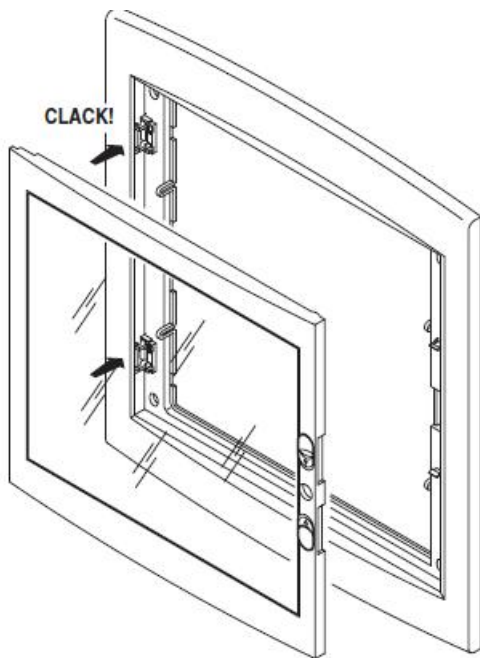

GEWISS TABLOU ELECTRIC INCASTRAT IN GIPS CARTON 72 MODULE

Tablou electric modular incastrat 36 module asezate pe patru randuri de cate 18M, pentru fixare in pereti de gips carton.

Material constructiv - policarbonat echipat cu usa transparenta pentru vizitare sigurante.

Montajul este extrem de facil datorita bornelor de marcaj situate pe doza tabloului. Practic sunt cateva excrescente cu care se puncteaza locul de decupare de pe rigips. Se fizeza cutia pe perete, se

apasa, apoi dupa indepartarea dozei tabloului electric, raman urmele de la bumbii pentru marcaj.

Tabloul este echipat cu doua sine din pentru montajul sigurantelor automate sau a aparatelor modulare DIN

Pentru o legare ferma si corecta a circuitelor electrice de impamantare si de nul recomandam echipare tabloului electric cu bara de nul GW40402

In cazul in care se doreste impartirea tabloului electric in mai multe compartimente, se poate utiliza peretele despartitor GW40487

Usa tabloului este fixata pe balamale detasabile, astfel pana la montajul final usa poate fi pastrata in cutie pentru protectie, si cand toate legaturile electrice sunt finalizate aceasta poate fi usor in locul ei. Pentru securitate aceasta usa poate fi echipata cu Yala GW40422