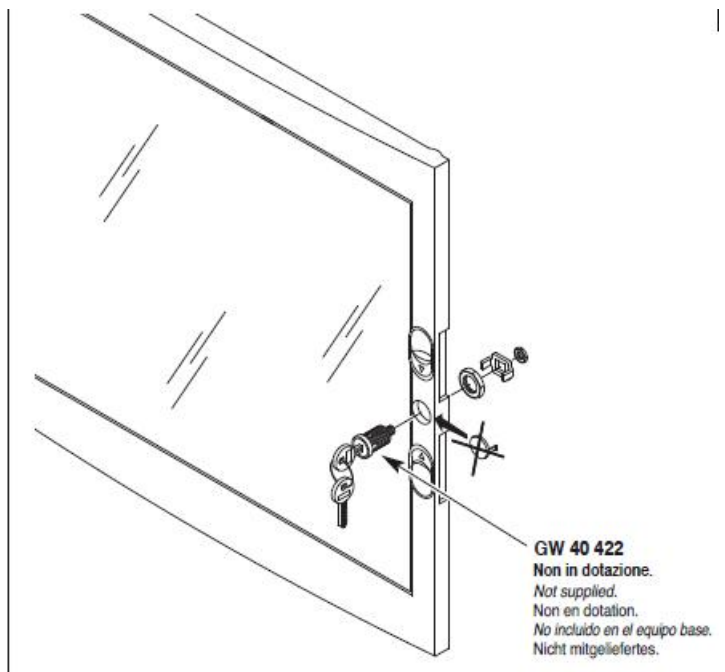

Pret: 792,72 LEI (TVA inclus)

Detalii online: <https://www.materialelectrice.ro/tablou-electric-incestrat-in-gips-carton-72-module>