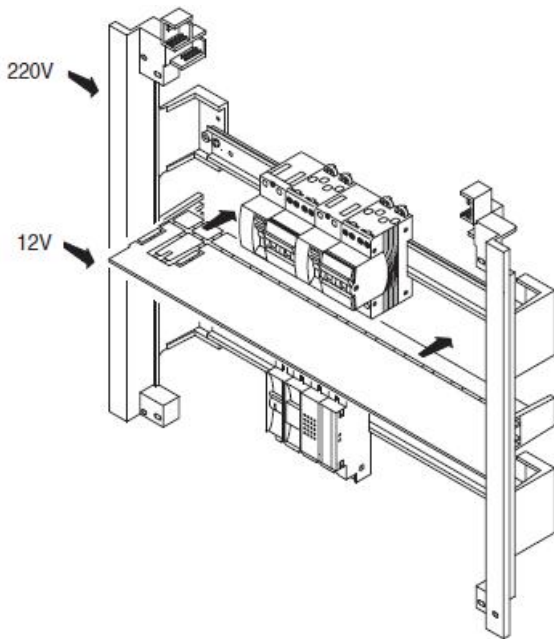

Montajul este extrem de facil datorita bornelor de marcaj situate pe doza tabloului. Practic sunt cateva excrescente cu care se puncteaza locul de decupare de pe rigips. Se fizeza cutia pe perete, se

apasa, apoi dupa indepartarea dozei tabloului electric, raman urmele de la bumbii pentru marcaj.

Dimensiunile cutiei sunt 465x855x95

ACCOPIAMENTI AFFIANCATI
SIDE-BY-SIDE COUPLING
ACCOUPEMENTS PLACÉS CÔTE À CÔTE
ACOPLAMIENTOS ACOPLADOS
VERBINDUNGEN BEI MONTAGE NEBENEINANDER

GW 40 425
Non in dotazione.
Not supplied.
Non en dotation.
No incluido en el equipo base.
Nicht mitgeliefert.

Tabloul este echipat cu doua sine din pentru montajul sigurantelor automate sau a aparatelor modulare DIN

Pentru o legare ferma si corecta a circuitelor electrice de impamantare si de nul recomandam echipare tabloului electric cu bara de nul GW40402

In cazul in care se doreste impartirea tabloului electric in mai multe compartimente, se poate utiliza peretele despartitor GW40487

Usa tabloului este fixata pe balamale detasabile, astfel pana la montajul final usa poate fi pastrata in cutie pentru protectie, si cand toate legaturile electrice sunt finalizate aceasta poate fi usor in locul ei. Pentru securitate aceasta usa poate fi echipata cu Yala GW40422