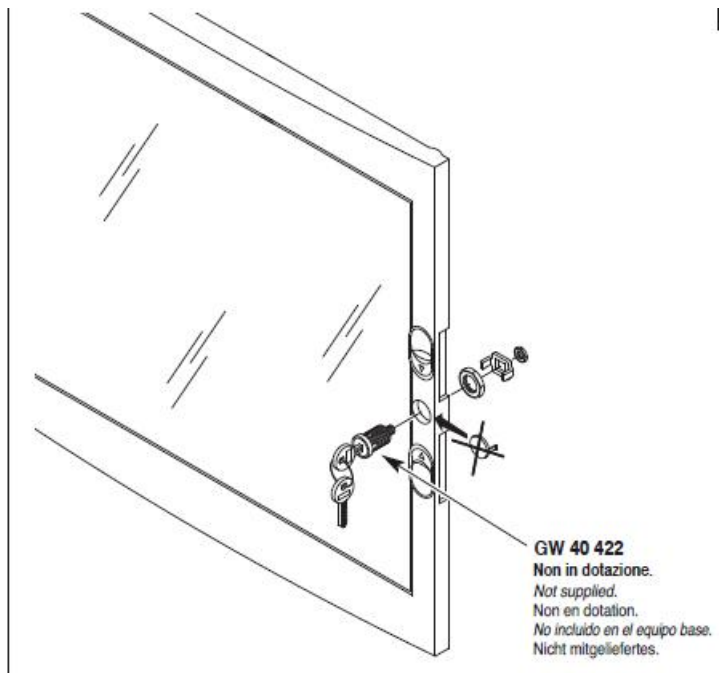

Montajul este extrem de facil datorita bornelor de marcaj situate pe doza tabloului. Practic sunt cateva excrescente cu care se puncteaza locul de decupare de pe rigips. Se fizeza cutia pe perete, se

apasa, apoi dupa indepartarea dozei tabloului electric, raman urmele de la bumbii pentru marcaj.

Dimensiunile cutiei sunt 465x855x95

ACCOPIAMENTI AFFIANCATI
SIDE-BY-SIDE COUPLING
ACCOUPEMENTS PLACÉS CÔTE À CÔTE
ACOPLAMIENTOS ACOPLADOS
VERBINDUNGEN BEI MONTAGE NEBENEINANDER

GW 40 425
Non in dotazione.
Not supplied.
Non en dotation.
No incluido en el equipo base.
Nicht mitgeliefert.

Tabloul este echipat cu doua sine din pentru montajul sigurantelor automate sau a aparatelor modulare DIN

Pentru o legare ferma si corecta a circuitelor electrice de impamantare si de nul recomandam echipare tabloului electric cu bara de nul GW40402

In cazul in care se doreste impartirea tabloului electric in mai multe compartimente, se poate utiliza peretele despartitor GW40487

Usa tabloului este fixata pe balamale detasabile, astfel pana la montajul final usa poate fi pastrata in cutie pentru protectie, si cand toate legaturile electrice sunt finalizate aceasta poate fi usor in locul ei. Pentru securitate aceasta usa poate fi echipata cu Yala GW40422