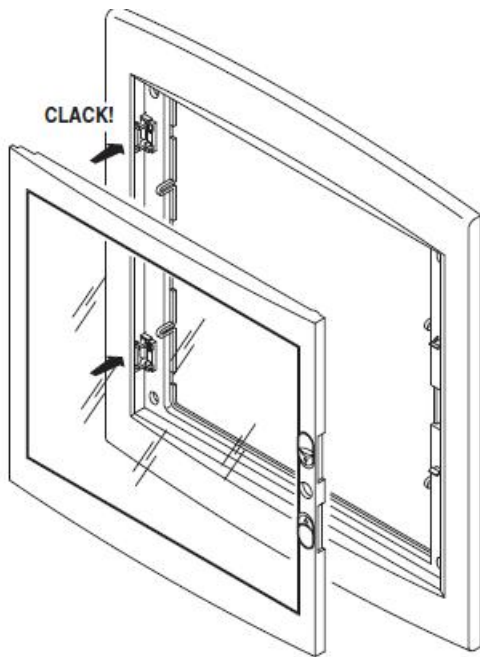

Pret: 792,72 LEI (TVA inclus)

Detalii online: <https://www.materialelectrice.ro/tablou-electric-incestrat-in-gips-carton-72-module>