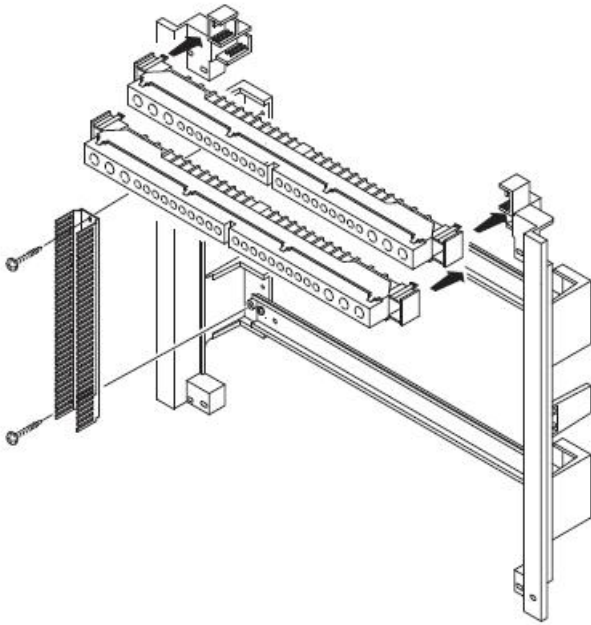

GEWISS TABLOU ELECTRIC INCASTRAT IN GIPS CARTON 72 MODULE

Tablou electric modular incastrat 36 module asezate pe patru randuri de cate 18M, pentru fixare in pereti de gips carton.

Material constructiv - policarbonat echipat cu usa transparenta pentru vizitare sigurante.

Montajul este extrem de facil datorita bornelor de marcaj situate pe doza tabloului. Practic sunt cateva excrescente cu care se puncteaza locul de decupare de pe rigips. Se fizeza cutia pe perete, se

apasa, apoi dupa indepartarea dozei tabloului electric, raman urmele de la bumbii pentru marcaj.

Tabloul este echipat cu doua sine din pentru montajul sigurantelor automate sau a aparatelor modulare DIN

Pentru o legare ferma si corecta a circuitelor electrice de impamantare si de nul recomandam echipare tabloului electric cu bara de nul GW40402

In cazul in care se doreste impartirea tabloului electric in mai multe compartimente, se poate utiliza peretele despartitor GW40487

Usa tabloului este fixata pe balamale detasabile, astfel pana la montajul final usa poate fi pastrata in cutie pentru protectie, si cand toate legaturile electrice sunt finalizate aceasta poate fi usor in locul ei. Pentru securitate aceasta usa poate fi echipata cu Yala GW40422