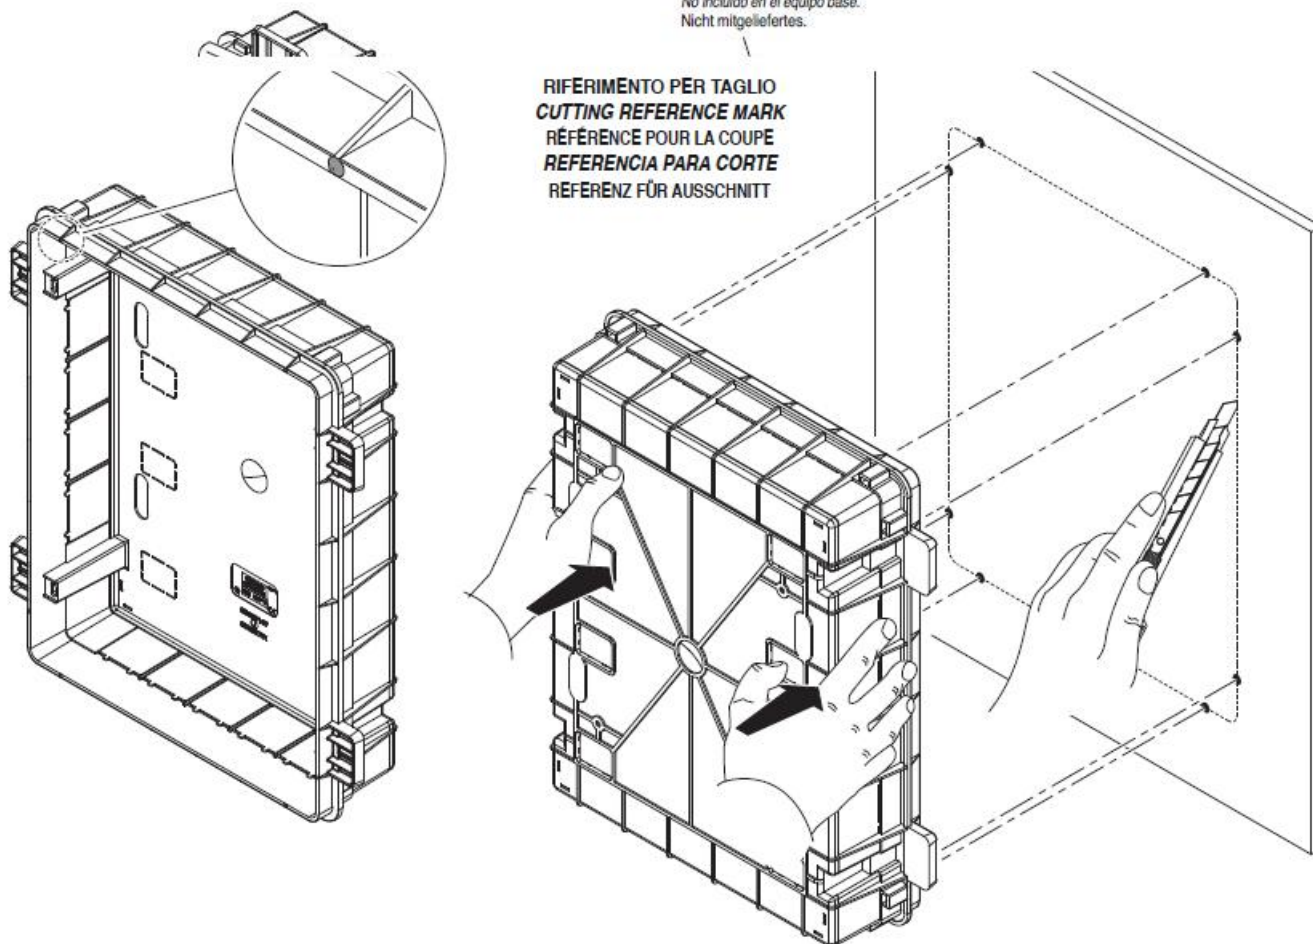

GEWISS TABLOU ELECTRIC INCASTRAT IN GIPS CARTON 72 MODULE

Tablou electric modular incastrat 36 module asezate pe patru randuri de cate 18M, pentru fixare in pereti de gips carton.

Material constructiv - policarbonat echipat cu usa transparenta pentru vizitare sigurante.

Montajul este extrem de facil datorita bornelor de marcaj situate pe doza tabloului. Practic sunt cateva excrescente cu care se puncteaza locul de decupare de pe rigips. Se fizeza cutia pe perete, se

apasa, apoi dupa indepartarea dozei tabloului electric, raman urmele de la bumbii pentru marcaj.

Dimensiunile cutiei sunt 465x855x95

ACCOPIAMENTI AFFIANCATI
SIDE-BY-SIDE COUPLING
ACCOUPEMENTS PLACÉS CÔTE À CÔTE
ACOPLAMIENTOS ACOPLADOS
VERBINDUNGEN BEI MONTAGE NEBENEINANDER

GW 40 425
Non in dotazione.
Not supplied.
Non en dotation.
No incluido en el equipo base.
Nicht mitgeliefert.

In cazul in care se doreste impartirea tabloului electric in mai multe compartimente, se poate utiliza peretele despartitor GW40487

Usa tabloului este fixata pe balamale detasabile, astfel pana la montajul final usa poate fi pastrata in cutie pentru protectie, si cand toate legaturile electrice sunt finalizate aceasta poate fi usor in locul ei. Pentru securitate aceasta usa poate fi echipata cu Yala GW40422