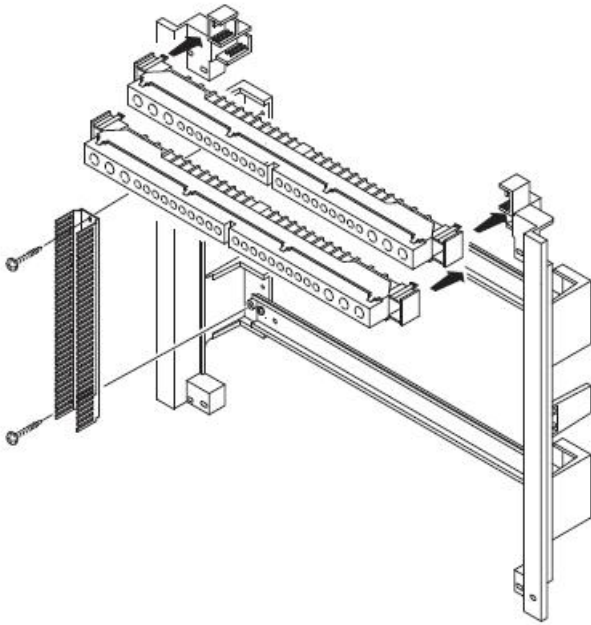

GEWISS TABLOU ELECTRIC INCASTRAT IN GIPS CARTON 36 MODULE

Tablou electric modular incastrat 36 module asezate pe doua randuri de cate 18M, pentru fixare in pereti de gips carton.

Material constructiv - policarbonat echipat cu usa transparenta pentru vizitare sigurante.

Montajul este extrem de facil datorita bornelor de marcaj situate pe doza tabloului. Practic sunt cateva excrescente cu care se puncteaza locul de decupare de pe rigips. Se fizeza cutia pe perete, se

apasa, apoi dupa indepartarea dozei tabloului electric, raman urmele de la bumbii pentru marcaj.

Dimensiunile cutiei sunt 465x505x85

ACCOPIAMENTI AFFIANCATI
SIDE-BY-SIDE COUPLING
ACCOUPEMENTS PLACÉS CÔTE À CÔTE
ACOPLAMIENTOS ACOPLADOS
VERBINDUNGEN BEI MONTAGE NEBENEINANDER

GW 40 425
Non in dotazione.
Not supplied.
Non en dotation.
No incluido en el equipo base.
Nicht mitgeliefert.

Pentru o legare ferma si corecta a circuitelor electrice de impamantare si de nul recomandam echipare tabloului electric cu bara de nul GW40402

In cazul in care se doreste impartirea tabloului electric in mai multe compartimente, se poate utiliza peretele despartitor GW40487