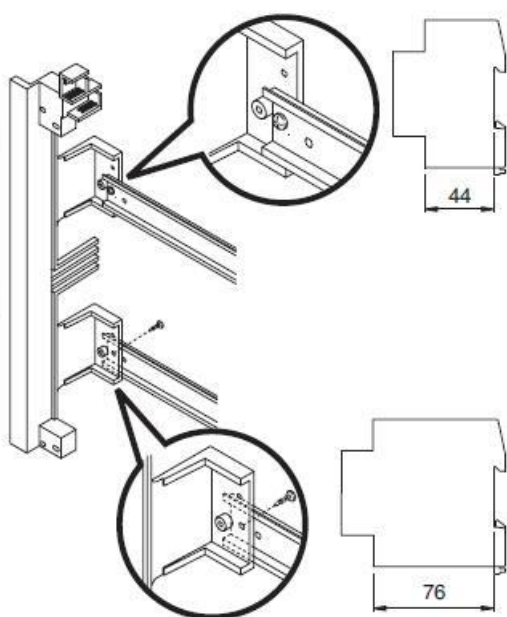

Montajul este extrem de facil datorita bornelor de marcaj situate pe doza tabloului. Practic sunt cateva excrescente cu care se puncteaza locul de decupare de pe rigips. Se fizeza cutia pe perete, se

apasa, apoi dupa indepartarea dozei tabloului electric, raman urmele de la bumbii pentru marcaj.

Dimensiunile cutiei sunt 465x505x85

ACCOPIAMENTI AFFIANCATI
SIDE-BY-SIDE COUPLING
ACCOUPEMENTS PLACÉS CÔTE À CÔTE
ACOPLAMIENTOS ACOPLADOS
VERBINDUNGEN BEI MONTAGE NEBENEINANDER

GW 40 425
Non in dotazione.
Not supplied.
Non en dotation.
No incluido en el equipo base.
Nicht mitgeliefert.

RIFERIMENTO PER TAGLIO
CUTTING REFERENCE MARK
RÉFÉRENCE POUR LA COUPE
REFERENCIA PARA CORTE
REFERENZ FÜR AUSSCHNITT

Tabloul este echipat cu doua sine din pentru montajul sigurantelor automate sau a aparatelor modulare DIN

Pentru o legare ferma si corecta a circuitelor electrice de impamantare si de nul recomandam echipare tabloului electric cu bara de nul GW40402

In cazul in care se doreste impartirea tabloului electric in mai multe compartimente, se poate utiliza peretele despartitor GW40487