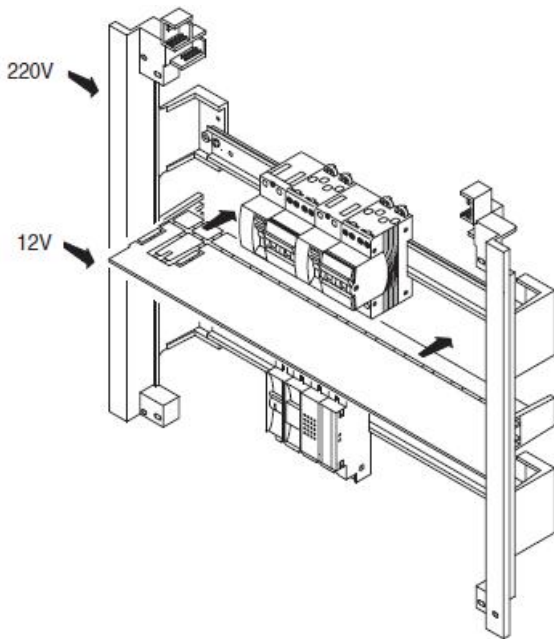

Dimensiunile cutiei sunt 465x505x85

ACCOPIAMENTI AFFIANCATI
SIDE-BY-SIDE COUPLING
ACCOUPEMENTS PLACÉS CÔTE À CÔTE
ACOPLAMIENTOS ACOPLADOS
VERBINDUNGEN BEI MONTAGE NEBENEINANDER

GW 40 425
Non in dotazione.
Not supplied.
Non en dotation.
No incluido en el equipo base.
Nicht mitgeliefert.

RIFERIMENTO PER TAGLIO
CUTTING REFERENCE MARK
RÉFÉRENCE POUR LA COUPE
REFERENCIA PARA CORTE
REFERENZ FÜR AUSSCHNITT

Tabloul este echipat cu doua sine din pentru montajul sigurantelor automate sau a aparatelor modulare DIN

Pentru o legare ferma si corecta a circuitelor electrice de impamantare si de nul recomandam echipare tabloului electric cu bara de nul GW40402

In cazul in care se doreste impartirea tabloului electric in mai multe compartimente, se poate utiliza peretele despartitor GW40487

Usa tabloului este fixata pe balamale detasabile, astfel pana la montajul final usa poate fi pastrata in cutie pentru protectie, si cand toate legaturile electrice sunt finalizate aceasta poate fi usor in locul ei. Pentru securitate aceasta usa poate fi echipata cu Yala GW40422