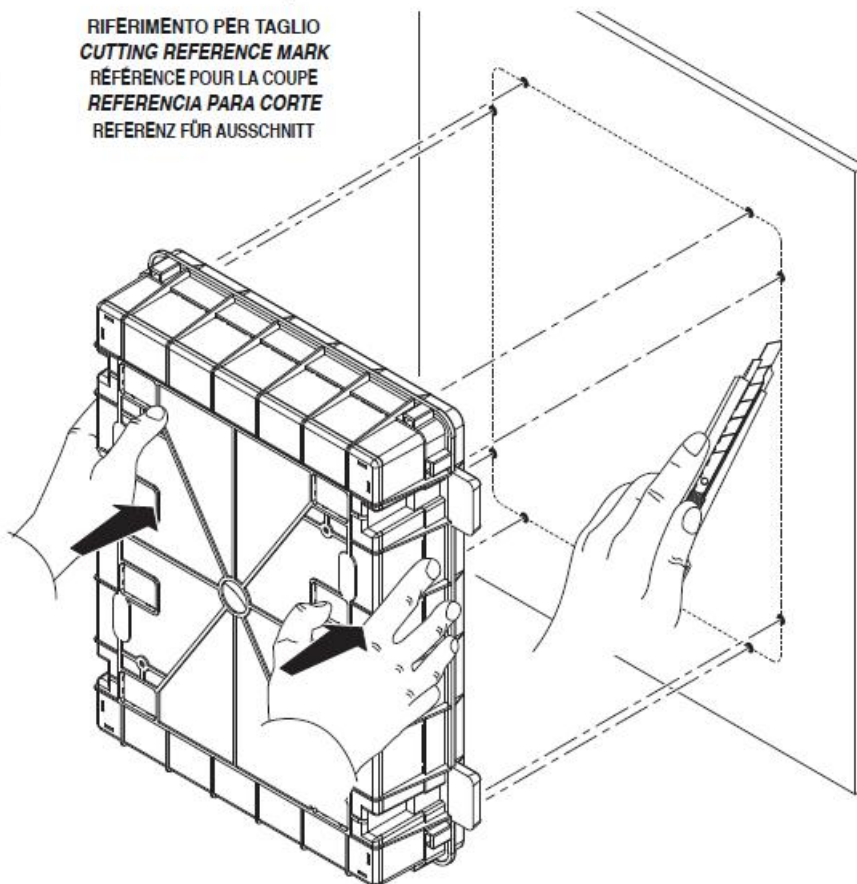

RIFERIMENTO PER TAGLIO
CUTTING REFERENCE MARK
RÉFÉRENCE POUR LA COUPE
REFERENCIA PARA CORTE
REFERENZ FÜR AUSSCHNITT

Tabloul este echipat cu doua sine din pentru montajul sigurantelor automate sau a aparatelor modulare DIN