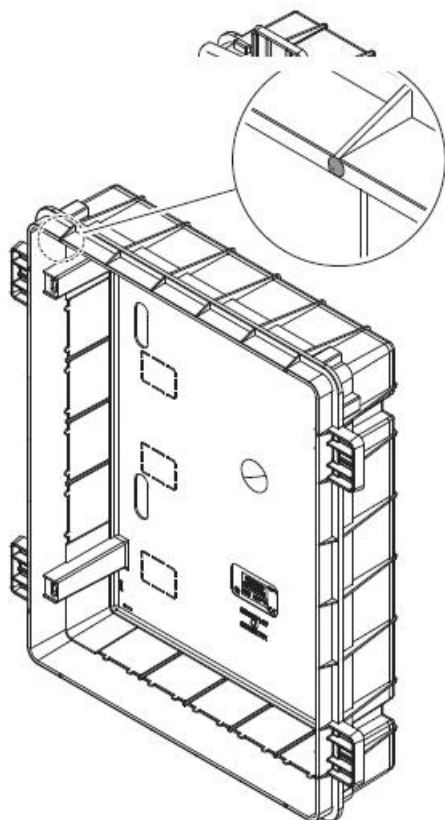

GEWISS TABLOU ELECTRIC INCASTRAT IN GIPS CARTON 36 MODULE

Tablou electric modular incastrat 36 module asezate pe doua randuri de cate 18M, pentru fixare in pereti de gips carton.

Material constructiv - policarbonat echipat cu usa transparenta pentru vizitare sigurante.

Montajul este extrem de facil datorita bornelor de marcaj situate pe doza tabloului. Practic sunt cateva excrescente cu care se puncteaza locul de decupare de pe rigips. Se fizeza cutia pe perete, se

apasa, apoi dupa indepartarea dozei tabloului electric, raman urmele de la bumbii pentru marcaj.

Dimensiunile cutiei sunt 465x505x85

ACCOPIAMENTI AFFIANCATI
SIDE-BY-SIDE COUPLING
ACCOUPEMENTS PLACÉS CÔTE À CÔTE
ACOPLAMIENTOS ACOPLADOS
VERBINDUNGEN BEI MONTAGE NEBENEINANDER

GW 40 425
Non in dotazione.
Not supplied.
Non en dotation.
No incluido en el equipo base.
Nicht mitgeliefert.

Usa tabloului este fixata pe balamale detasabile, astfel pana la montajul final usa poate fi pastrata in cutie pentru protectie, si cand toate legaturile electrice sunt finalizate aceasta poate fi usor in locul ei. Pentru securitate aceasta usa poate fi echipata cu Yala GW40422