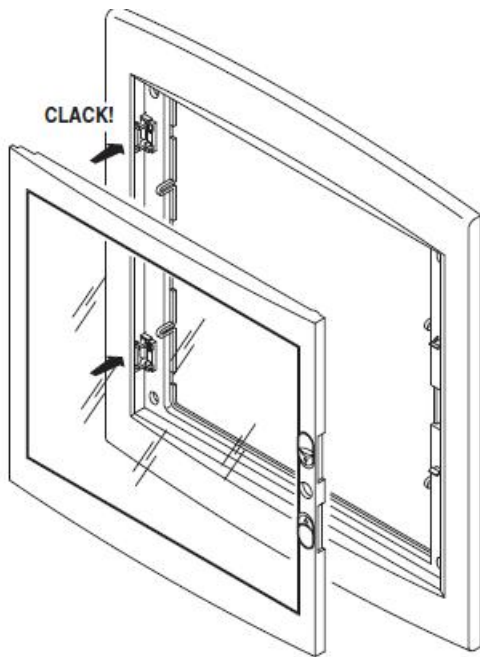

Pret: 315,64 LEI (TVA inclus)

Detalii online: <https://www.materialelectrice.ro/tablou-electric-incestrat-in-gips-carton-36-module>