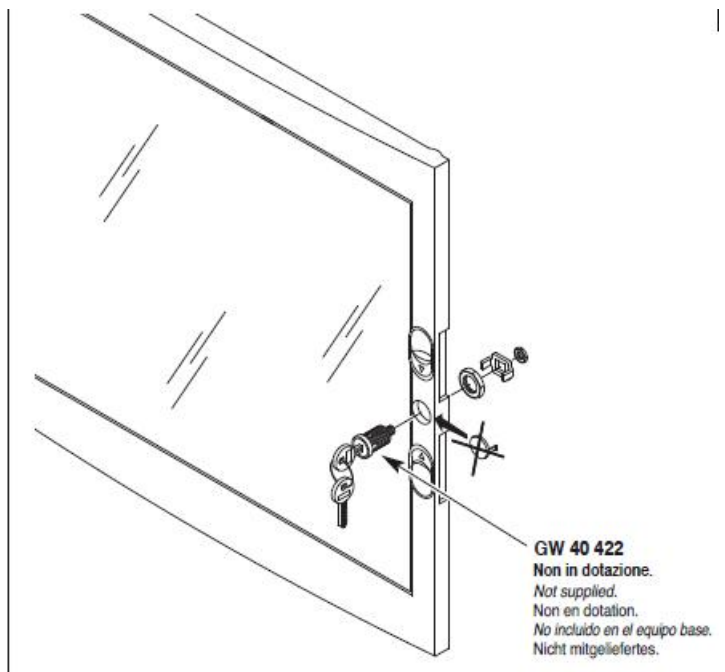

Montajul este extrem de facil datorita bornelor de marcaj situate pe doza tabloului. Practic sunt cateva excrescente cu care se puncteaza locul de decupare de pe rigips. Se fizeza cutia pe perete, se

apasa, apoi dupa indepartarea dozei tabloului electric, raman urmele de la bumbii pentru marcaj.

Pentru o legare ferma si corecta a circuitelor electrice de impamantare si de nul recomandam echipare tabloului electric cu bara de nul GW40402

In cazul in care se doreste impartirea tabloului electric in mai multe compartimente, se poate utiliza peretele despartitor GW40487

Usa tabloului este fixata pe balamale detasabile, astfel pana la montajul final usa poate fi pastrata in cutie pentru protectie, si cand toate legaturile electrice sunt finalizate aceasta poate fi usor in locul ei. Pentru securitate aceasta usa poate fi echipata cu Yala GW40422

In cazul cladirilor mari, tablourile pot fi interconectate intre ele iar cu ajutorul peselor de conectare GW40425 se poate asigura o aliniere pefrecta si foarte usoara de realizat.

Pret: 315,64 LEI (TVA inclus)