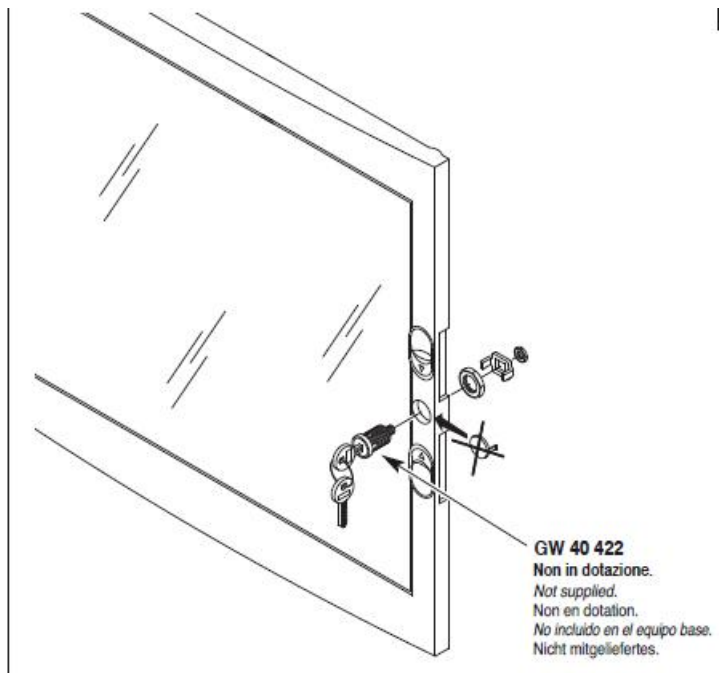

Montajul este extrem de facil datorita bornelor de marcaj situate pe doza tabloului. Practic sunt cateva excrescente cu care se puncteaza locul de decupare de pe rigips. Se fizeza cutia pe perete, se

apasa, apoi dupa indepartarea dozei tabloului electric, raman urmele de la bumbii pentru marcaj.

RIFERIMENTO PER TAGLIO
CUTTING REFERENCE MARK
RÉFÉRENCE POUR LA COUPE
REFERENCIA PARA CORTE
REFERENZ FÜR AUSSCHNITT

Tabloul este echipat cu doua sine din pentru montajul sigurantelor automate sau a aparatelor modulare DIN

Pentru o legare ferma si corecta a circuitelor electrice de impamantare si de nul recomandam echipare tabloului electric cu bara de nul GW40402

In cazul in care se doreste impartirea tabloului electric in mai multe compartimente, se poate utiliza peretele despartitor GW40487

Usa tabloului este fixata pe balamale detasabile, astfel pana la montajul final usa poate fi pastrata in cutie pentru protectie, si cand toate legaturile electrice sunt finalizate aceasta poate fi usor in locul ei. Pentru securitate aceasta usa poate fi echipata cu Yala GW40422