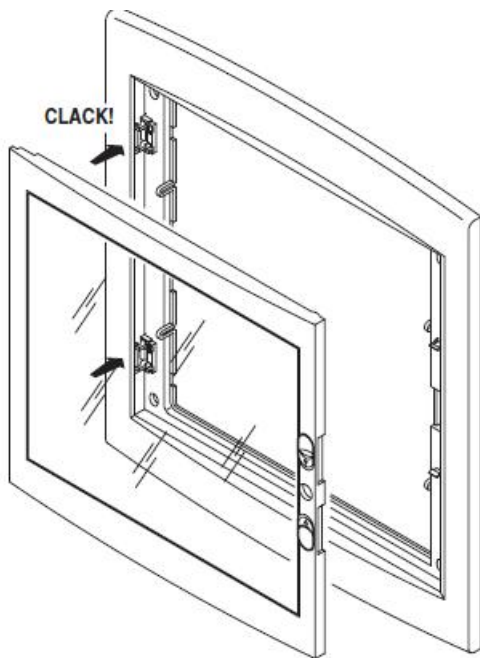

Montajul este extrem de facil datorita bornelor de marcaj situate pe doza tabloului. Practic sunt cateva excrescente cu care se puncteaza locul de decupare de pe rigips. Se fizeza cutia pe perete, se

apasa, apoi dupa indepartarea dozei tabloului electric, raman urmele de la bumbii pentru marcaj.

RIFERIMENTO PER TAGLIO
CUTTING REFERENCE MARK
RÉFÉRENCE POUR LA COUPE
REFERENCIA PARA CORTE
REFERENZ FÜR AUSSCHNITT

Tabloul este echipat cu doua sine din pentru montajul sigurantelor automate sau a aparatelor modulare DIN

Pentru o legare ferma si corecta a circuitelor electrice de impamantare si de nul recomandam echipare tabloului electric cu bara de nul GW40402

In cazul in care se doreste impartirea tabloului electric in mai multe compartimente, se poate utiliza peretele despartitor GW40487

Usa tabloului este fixata pe balamale detasabile, astfel pana la montajul final usa poate fi pastrata in cutie pentru protectie, si cand toate legaturile electrice sunt finalizate aceasta poate fi usor in locul ei. Pentru securitate aceasta usa poate fi echipata cu Yala GW40422