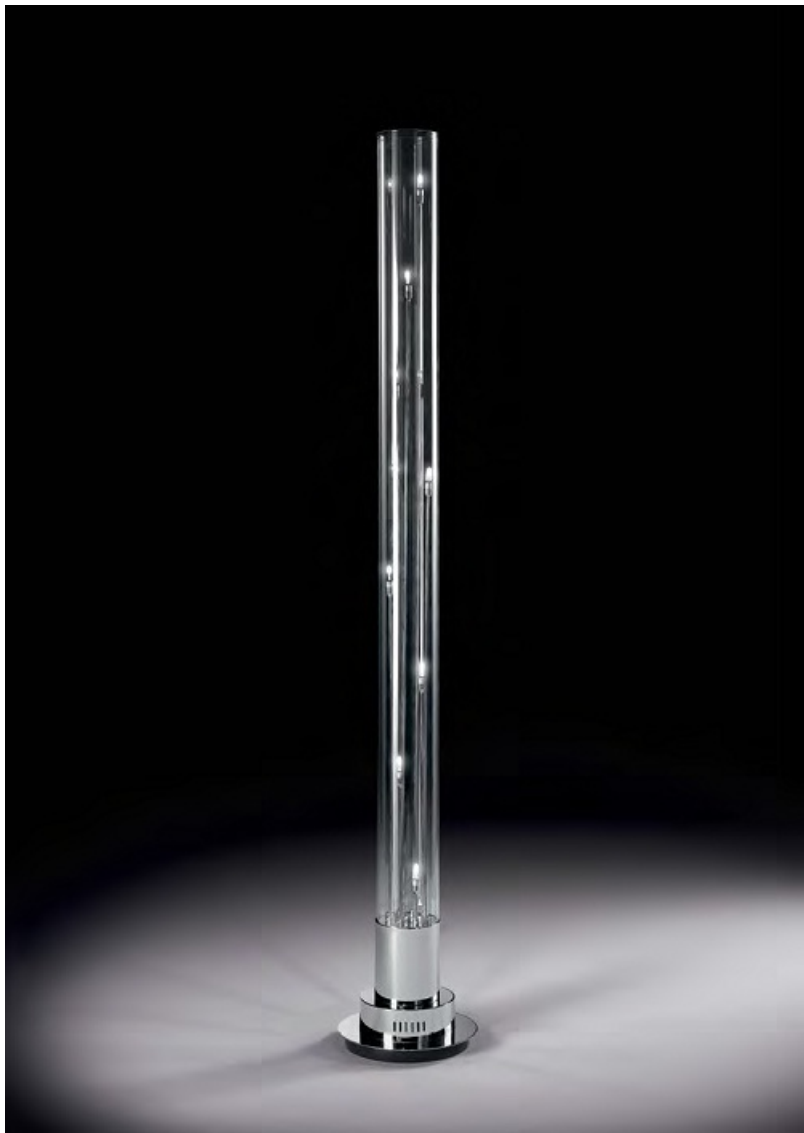

**IDEAL LUX LAMPA DE PODEA LORIS, 8 BECURI, DULIE G4, D:220 MM, H:1400 MM, TRANSPARENT**

Cadru metalic cromat. Abajur transparent realizat din sticla de tip Pyrex. Lampa este dotata cu 8 becuri (incluse), dar se poate echipa optional cu becuri tip LED, halogen sau economice. Fiind un accesoriu de design de tip modern aduce un plus de rafinament incaperilor indeplinindu-si in acelasi timp si rolul functional.

Specificatii:

Sursa iluminat: G4 20W (inclusa); max 8x20W G4

Grad de protectie: IP20

Dimensiuni: D: Ø 220 mm x H: 1400 mm

Pret: 1.545,43 LEI (TVA inclus)

Detalii online: <https://www.materialelectrice.ro/lampa-de-podea-loris-8-becuri-dulie-g4-d-220-mm-h-1400-mm-transparent>