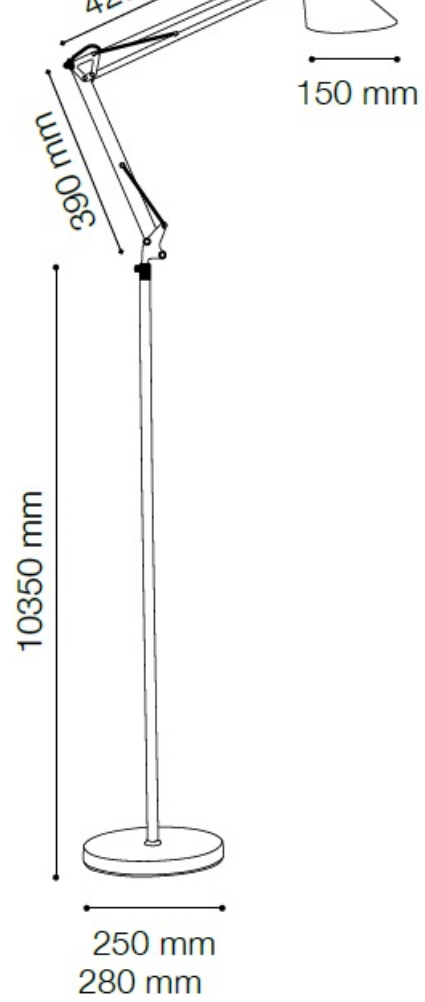

**IDEAL LUX LAMPA DE PODEA SALLY, 1 BEC, DULIE E27, D:950 MM, H:MIN 1150 /
MAX 1850 MM, NEGRU**

Lampa ce dispune de un cadru metalic cromat sau acoperit cu email de culoare argintie, alba sau neagra. Brat articulata si echilibrata cu ajutorul arcurilor, iar baza rotunda este prevazuta cu o contragreutate in interiorul acesteia. Abajur metalic reglabil. Lampa este dotata cu 1 bec (neinclus), dar se poate echipa optional cu becuri tip LED, halogen sau economice. Din gama Sally face parte si veioza cu 1 bec, ce se regaseste in sectiunea de produse compatibile. Fiind un accesoriu de design de tip modern aduce un plus de rafinament incaperilor indeplinindu-si in acelasi timp si rolul functional.

Specificatii:

Sursa iluminat: max 1x60W E27

Grad de protectie: IP20

Dimensiuni: D: Ø 950 mm x H: min 1150 / max 1850 mm

Pret: 352,65 LEI (TVA inclus)

Detalii online: <https://www.materialelectrice.ro/lampa-de-podea-sally-1-bec-dulie-e27-d-950-mm-h-min-1150-max-1850-mm-negru>