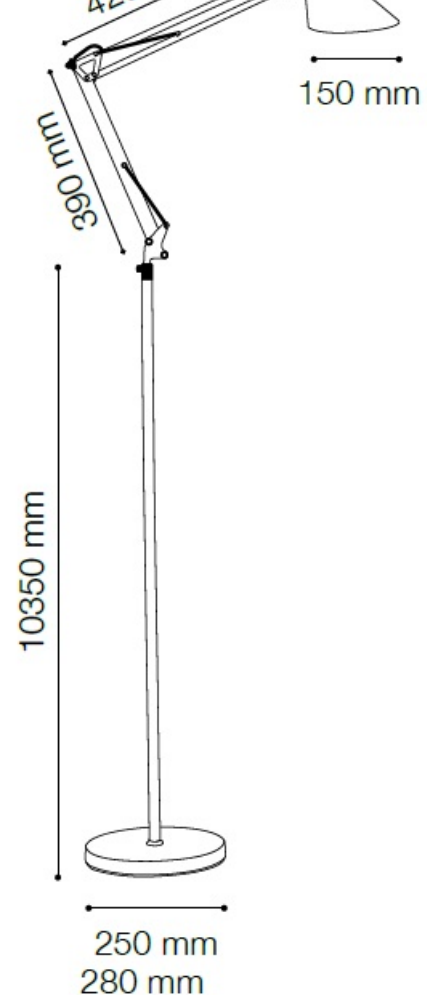

**IDEAL LUX LAMPA DE PODEA SALLY, 1 BEC, DULIE E27, D:950 MM, H:MIN 1150 /
MAX 1850 MM, CROM**

Lampa ce dispune de un cadru metalic cromat sau acoperit cu email de culoare argintie, alba sau neagra. Brat ariculat si echilibrat cu ajutorul arcurilor, iar baza rotunda este prevazuta cu o contragreutate in interiorul acesteia. Abajur metalic reglabil. Lampa este dotata cu 1 bec (neinclus), dar se poate echipa optional cu becuri tip LED, halogen sau economice. Din gama Sally face parte si veioza cu 1 bec, ce se regaseste in sectiunea de produse compatibile. Fiind un accesoriu de design de tip modern aduce un plus de refinament incaperilor indeplinindu-si in acelasi timp si rolul functional.

Specificatii:

Sursa iluminat: max 1x60W E27

Grad de protectie: IP20

Dimensiuni: D: Ø 950 mm x H: min 1150 / max 1850 mm

Pret: 404,48 LEI (TVA inclus)

Detalii online: <https://www.materialelectrice.ro/lampa-de-podea-sally-1-bec-dulie-e27-d-950-mm-h-min-1150-max-1850-mm-crom>