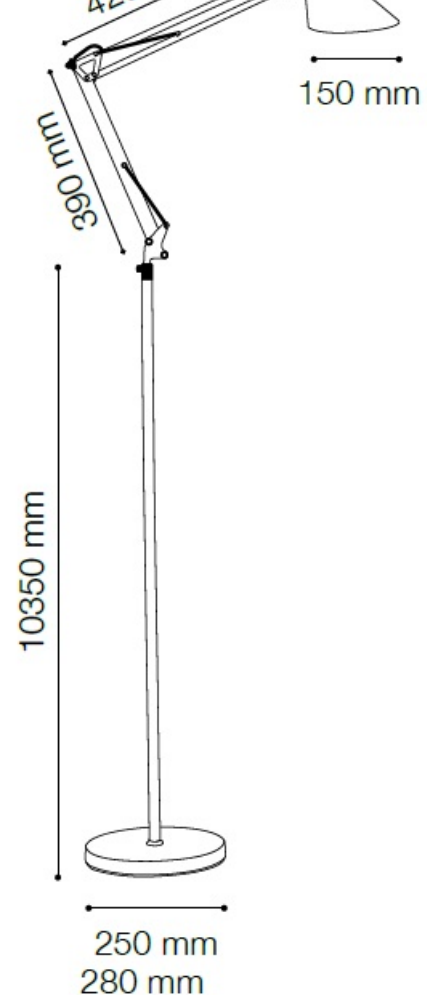

**IDEAL LUX LAMPA DE PODEA SALLY, 1 BEC, DULIE E27, D:950 MM, H:MIN 1150 /  
MAX 1850 MM, ARGINTIU**

Lampa ce dispune de un cadru metalic cromat sau acoperit cu email de culoare argintie, alba sau neagra. Brat ariculat si echilibrat cu ajutorul arcurilor, iar baza rotunda este prevazuta cu o contragreutate in interiorul acesteia. Abajur metalic reglabil. Lampa este dotata cu 1 bec (neinclus), dar se poate echipa optional cu becuri tip LED, halogen sau economice. Din gama Sally face parte si veioza cu 1 bec, ce se regaseste in sectiunea de produse compatibile. Fiind un accesoriu de design de tip modern aduce un plus de rafinament incaperilor indeplinindu-si in acelasi timp si rolul functional.

Specificatii:

Sursa iluminat: max 1x60W E27

Grad de protectie: IP20

Dimensiuni: D: Ø 950 mm x H: min 1150 / max 1850 mm

Pret: 352,65 LEI (TVA inclus)

Detalii online: <https://www.materialelectrice.ro/lampa-de-podea-sally-1-bec-dulie-e27-d-950-mm-h-min-1150-max-1850-mm-argintiu>