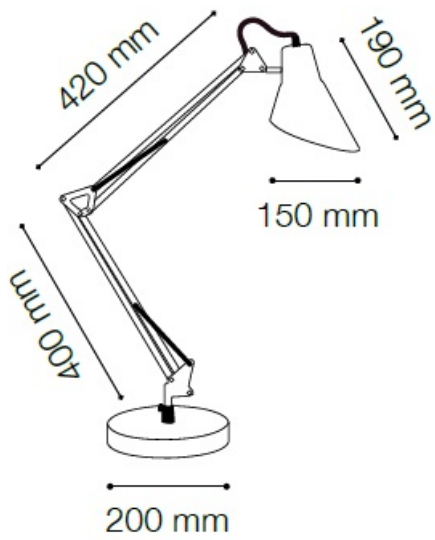

### **IDEAL LUX CORP DE ILUMINAT SALLY TL1**

Cadru metalic cromat sau acoperit cu email de culoare argintie, alba sau neagra. Brat ariculat si echilibrat cu ajutorul arcurilor, iar baza rotunda este prevazuta cu o contragreutate in interiorul acesteia. Abajur metalic reglabil. Lampa este dotata cu 1 bec (neinclus), dar se poate echipa optional cu becuri tip LED, halogen sau economice. Din gama Sally face parte si lampa de podea cu 1 bec, ce se regaseste in sectiunea de produse compatibile. Fiind un accesoriu de design de tip modern aduce un plus de refinament incaperilor indeplinindu-si in acelasi timp si rolul functional.

Specificatii:

Sursa iluminat: max 1x60W E27

Grad de protectie: IP20

Dimensiuni: D: Ø 200 mm x H: 820 mm

Pret: 440,81 LEI (TVA inclus)

Detalii online: <https://www.materialelectrice.ro/veioza-sally-1-bec-dulie-e27-1-200-mm-h-820-mm-negru-28322>