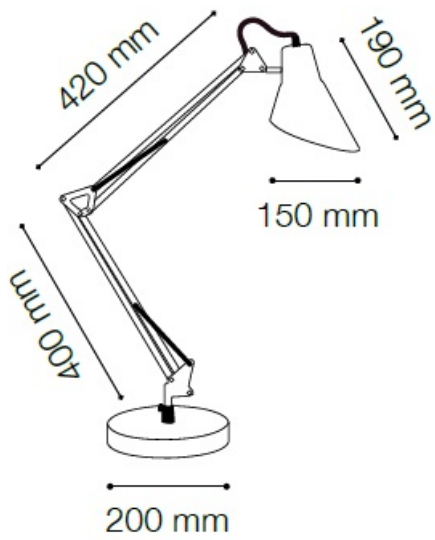

**IDEAL LUX VEIOZA SALLY, 1 BEC, DULIE E27, L:200 MM, H:820 MM, CROM**

Cadru metalic cromat sau acoperit cu email de culoare argintie, alba sau neagra. Brat ariculat si echilibrat cu ajutorul arcurilor, iar baza rotunda este prevazuta cu o contragreutate in interiorul acesteia. Abajur metalic reglabil. Lampa este dotata cu 1 bec (neinclus), dar se poate echipa optional cu becuri tip LED, halogen sau economice. Din gama Sally face parte si lampa de podea cu 1 bec, ce se regaseste in sectiunea de produse compatibile. Fiind un accesoriu de design de tip modern aduce un plus de refinament incaperilor indeplinindu-si in acelasi timp si rolul functional.

Specificatii:

Sursa iluminat: max 1x60W E27

Grad de protectie: IP20

Dimensiuni: D: Ø 200 mm x H: 820 mm

Pret: 331,88 LEI (TVA inclus)

Detalii online: <https://www.materialelectrice.ro/veioza-sally-1-bec-dulie-e27-1-200-mm-h-820-mm-crom>