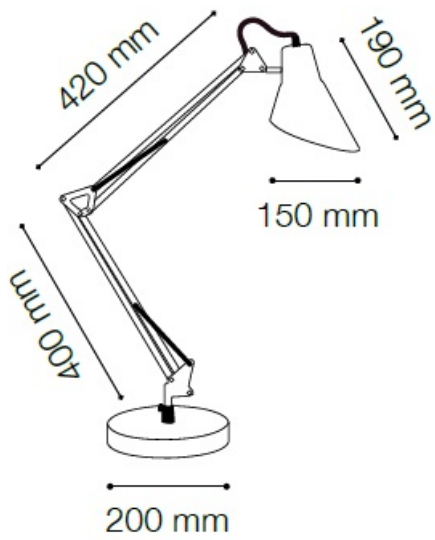

**IDEAL LUX VEIOZA SALLY, 1 BEC, DULIE E27, L:200 MM, H:820 MM, ARGINTIU**

Cadru metalic cromat sau acoperit cu email de culoare argintie, alba sau neagra. Brat ariculat si echilibrat cu ajutorul arcurilor, iar baza rotunda este prevazuta cu o contragreutate in interiorul acesteia. Abajur metalic reglabil. Lampa este dotata cu 1 bec (neinclus), dar se poate echipa optional cu becuri tip LED, halogen sau economice. Din gama Sally face parte si lampa de podea cu 1 bec, ce se regaseste in sectiunea de produse compatibile. Fiind un accesoriu de design de tip modern aduce un plus de refinament incaperilor indeplinindu-si in acelasi timp si rolul functional.

Specificatii:

Sursa iluminat: max 1x60W E27

Grad de protectie: IP20

Dimensiuni: D: Ø 200 mm x H: 820 mm

Pret: 331,88 LEI (TVA inclus)

Detalii online: <https://www.materialelectrice.ro/veioza-sally-1-bec-dulie-e27-1-200-mm-h-820-mm-argintiu>