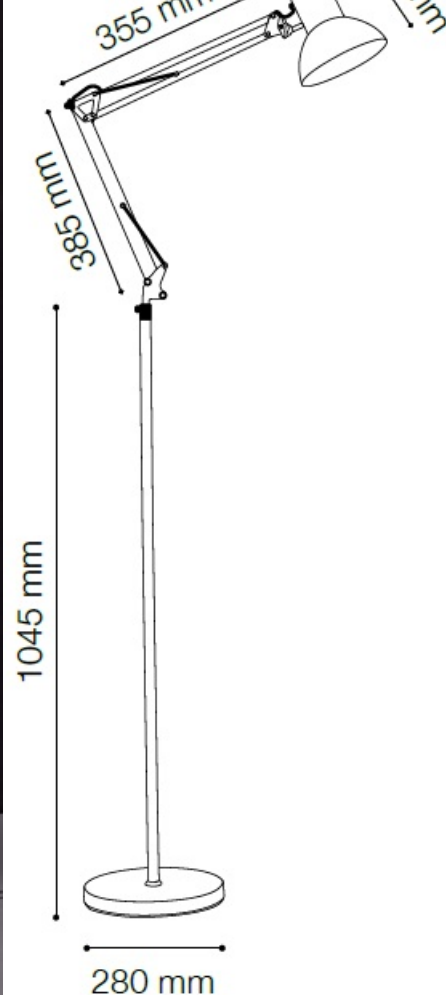

IDEAL LUX LAMPA DE PODEA KELLY, 1 BEC, DULIE E27, D:1000 MM, H:1200/1850 MM, NEGRU

Lampa ce dispune de un cadru metalic cromat sau acoperit cu email de culoare argintie, alba sau neagra. Brat articulata si echilibrata cu ajutorul arcurilor, iar baza rotunda este prevazuta cu o contragreutate in interiorul acesteia. Abajur metalic reglabil. Lampa este dotata cu 1 bec (neinclus), dar se poate echipa optional cu becuri tip LED, halogen sau economice. Din gama Kelly face parte si veioza cu 1 bec, ce se regaseste in sectiunea de produse compatibile. Fiind un accesoriu de design de tip modern aduce un plus de refinament incaperilor indeplinindu-si in acelasi timp si rolul functional.

Specificatii:

Sursa iluminat: max 1x60W E27

Grad de protectie: IP20

Dimensiuni: D: Ø 1000 mm x H: min 1200 / max 1850 mm

Pret: 300,75 LEI (TVA inclus)

Detalii online: <https://www.materialelectrice.ro/lampa-de-podea-kelly-1-bec-dulie-e27-d-1000-mm-h-1200-1850-mm-negru>