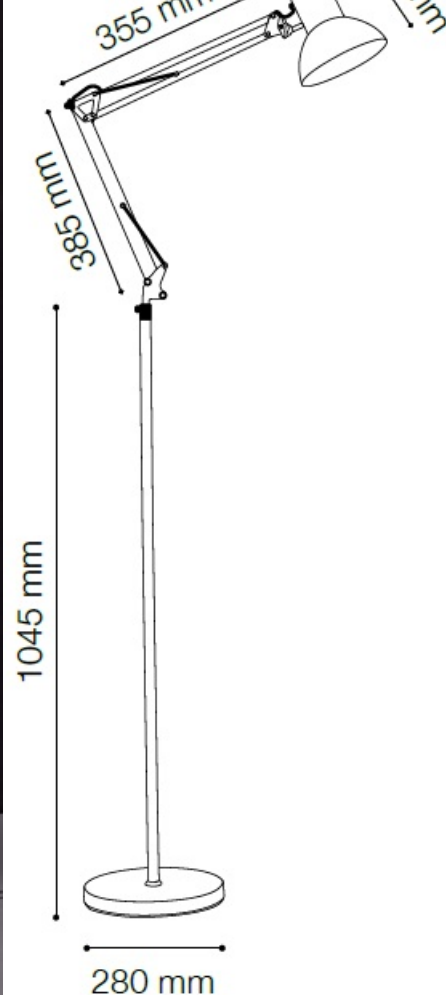

**IDEAL LUX LAMPA DE PODEA KELLY, 1 BEC, DULIE E27, D:1000 MM, H:1200/1850 MM, CROM**

Lampa ce dispune de un cadru metalic cromat sau acoperit cu email de culoare argintie, alba sau neagra. Brat articulata si echilibrata cu ajutorul arcurilor, iar baza rotunda este prevazuta cu o contragreutate in interiorul acesteia. Abajur metalic reglabil. Lampa este dotata cu 1 bec (neinclus), dar se poate echipa optional cu becuri tip LED, halogen sau economice. Din gama Kelly face parte si veioza cu 1 bec, ce se regaseste in sectiunea de produse compatibile. Fiind un accesoriu de design de tip modern aduce un plus de rafinament incaperilor indeplinindu-si in acelasi timp si rolul functional.

Specificatii:

Sursa iluminat: max 1x60W E27

Grad de protectie: IP20

Dimensiuni: D: Ø 1000 mm x H: min 1200 / max 1850 mm

Pret: 404,48 LEI (TVA inclus)

Detalii online: <https://www.materialelectrice.ro/lampa-de-podea-kelly-1-bec-dulie-e27-d-1000-mm-h-1200-1850-mm-crom>