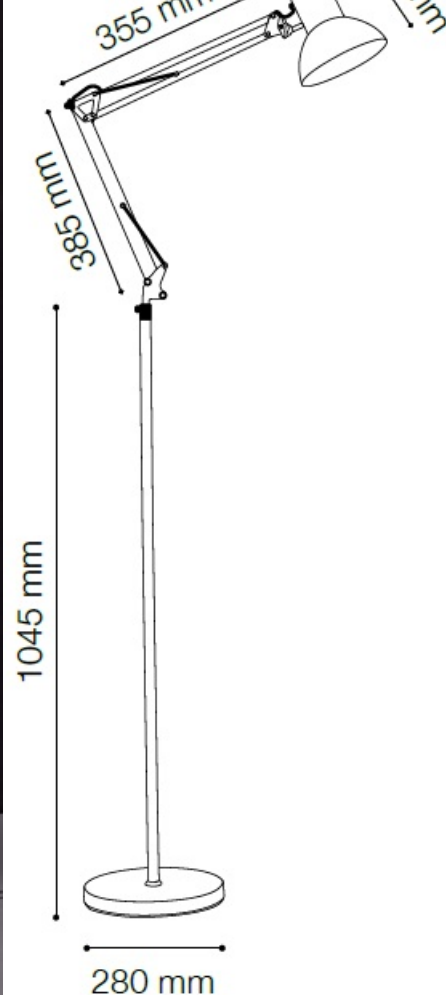

IDEAL LUX LAMPA DE PODEA KELLY, 1 BEC, DULIE E27, D:1000 MM, H:1200/1850 MM, ARGINTIU

Lampa ce dispune de un cadru metalic cromat sau acoperit cu email de culoare argintie, alba sau neagra. Brat articulata si echilibrata cu ajutorul arcurilor, iar baza rotunda este prevazuta cu o contragreutate in interiorul acesteia. Abajur metalic reglabil. Lampa este dotata cu 1 bec (neinclus), dar se poate echipa optional cu becuri tip LED, halogen sau economice. Din gama Kelly face parte si veioza cu 1 bec, ce se regaseste in sectiunea de produse compatibile. Fiind un accesoriu de design de tip modern aduce un plus de rafinament incaperilor indeplinindu-si in acelasi timp si rolul functional.

Specificatii:

Sursa iluminat: max 1x60W E27

Grad de protectie: IP20

Dimensiuni: D: Ø 1000 mm x H: min 1200 / max 1850 mm

Pret: 300,75 LEI (TVA inclus)

Detalii online: <https://www.materialelectrice.ro/lampa-de-podea-kelly-1-bec-dulie-e27-d-1000-mm-h-1600-mm-verde>