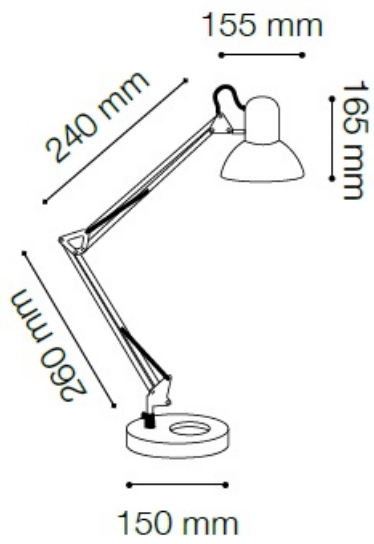

IDEAL LUX VEIOZA KELLY, 1 BEC, DULIE E27, L:170 MM, H:650 MM, NEGRU

Cadru metalic cromat sau acoperit cu email de culoare argintie, alba sau neagra. Brat ariculat si echilibrat cu ajutorul arcurilor, iar baza rotunda este prevazuta cu o contragreutate in interiorul acesteia. Abajur metalic reglabil. Lampa este dotata cu 1 bec (neinclus), dar se poate echipa optional cu becuri tip LED, halogen sau economice. Din gama Kelly face parte si lampa de podea cu 1 bec, ce se regaseste in sectiunea de produse compatibile. Fiind un accesoriu de design de tip modern aduce un plus de rafinament incaperilor indeplinindu-si in acelasi timp si rolul functional.

Specificatii:

Sursa iluminat: max 1x60W E27

Grad de protectie: IP20

Dimensiuni: D: Ø 170 mm x H: 650 mm

Pret: 233,36 LEI (TVA inclus)

Detalii online: <https://www.materialelectrice.ro/veioza-kelly-1-bec-dulie-e27-l-170-mm-h-650-mm-negru>