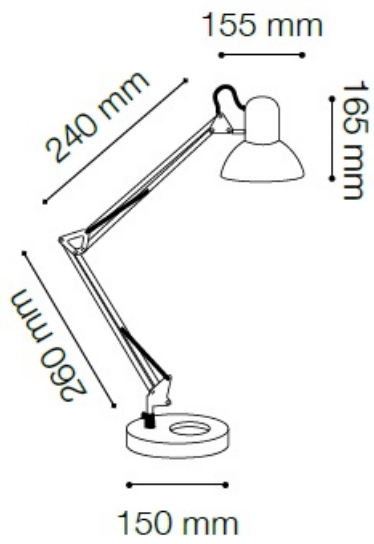

IDEAL LUX CORP DE ILUMINAT KELLY TL1

Cadru metalic cromat sau acoperit cu email de culoare argintie, alba sau neagra. Brat ariculat si echilibrat cu ajutorul arcurilor, iar baza rotunda este prevazuta cu o contragreutate in interiorul acesteia. Abajur metalic reglabil. Lampa este dotata cu 1 bec (neinclus), dar se poate echipa optional cu becuri tip LED, halogen sau economice. Din gama Kelly face parte si lampa de podea cu 1 bec, ce se regaseste in sectiunea de produse compatibile. Fiind un accesoriu de design de tip modern aduce un plus de rafinament incaperilor indeplinindu-si in acelasi timp si rolul functional.

Specificatii:

Sursa iluminat: max 1x60W E27

Grad de protectie: IP20

Dimensiuni: D: Ø 170 mm x H: 650 mm

Pret: 233,36 LEI (TVA inclus)

Detalii online: <https://www.materialelectrice.ro/veioza-kelly-1-bec-dulie-e27-l-170-mm-h-650-mm-alb-28312>