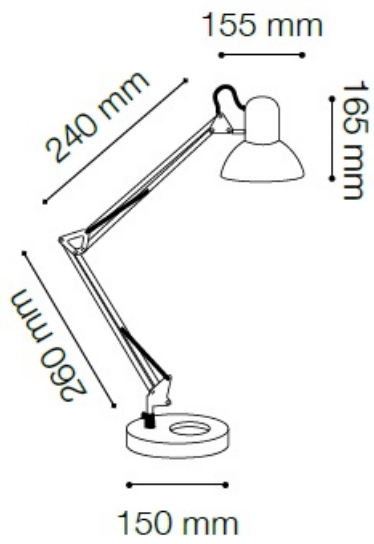

IDEAL LUX VEIOZA KELLY, 1 BEC, DULIE E27, L:170 MM, H:650 MM, ARGINTIU

Cadru metalic cromat sau acoperit cu email de culoare argintie, alba sau neagra. Brat ariculat si echilibrat cu ajutorul arcurilor, iar baza rotunda este prevazuta cu o contragreutate in interiorul acesteia. Abajur metalic reglabil. Lampa este dotata cu 1 bec (neinclus), dar se poate echipa optional cu becuri tip LED, halogen sau economice. Din gama Kelly face parte si lampa de podea cu 1 bec, ce se regaseste in sectiunea de produse compatibile. Fiind un accesoriu de design de tip modern aduce un plus de refinament incaperilor indeplinindu-si in acelasi timp si rolul functional.

Specificatii:

Sursa iluminat: max 1x60W E27

Grad de protectie: IP20

Dimensiuni: D: Ø 170 mm x H: 650 mm

Pret: 186,68 LEI (TVA inclus)

Detalii online: <https://www.materialelectrice.ro/veioza-kelly-1-bec-dulie-e27-l-170-mm-h-650-mm-argintiu>