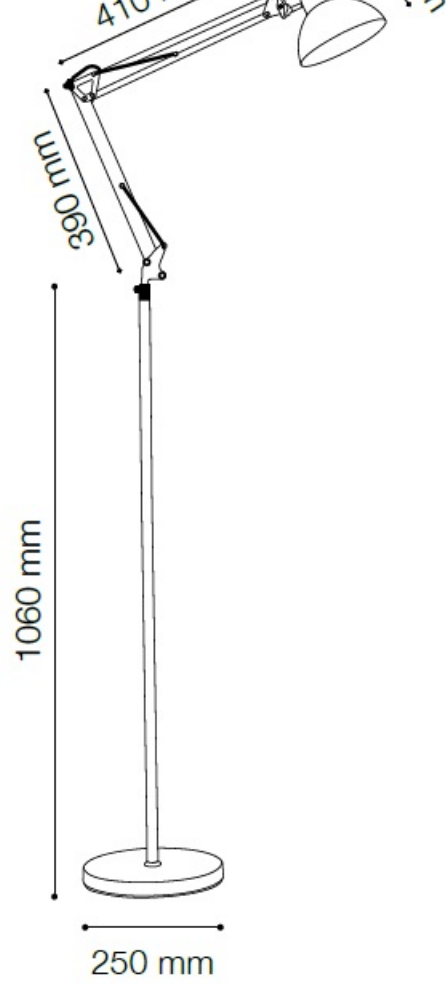

IDEAL LUX LAMPA DE PODEA WALLY, 1 BEC, DULIE E27, L:200 MM, H:820 MM,
NEGRU

Cadru metalic disponibil in finisaj vopsit negru, argintiu sau cromat. Cadrul este compus din doua elemente balansate cu ajutorul arcurilor, iar baza rotunda este prevazuta cu o contragreutate in interiorul acesteia. Abajur metalic reglabil. Lampa este dotata cu 1 bec (neinclus), dar se poate echipa optional cu becuri tip LED, halogen sau economice. Din gama Wally face parte si veioza cu 1 bec, ce se regaseste in sectiunea de produse compatibile. Fiind un accesoriu de design de tip modern aduce un plus de refinament incaperilor indeplinindu-si in acelasi timp si rolul functional.

Specificatii:

Sursa iluminat: max 1x40W E27

Grad de protectie: IP20

Dimensiuni: D: Ø 200 mm x H: 820 mm

Pret: 352,65 LEI (TVA inclus)

Detalii online: <https://www.materialelectrice.ro/lampa-de-podea-wally-1-bec-dulie-e27-1-200-mm-h-820-mm-negru>