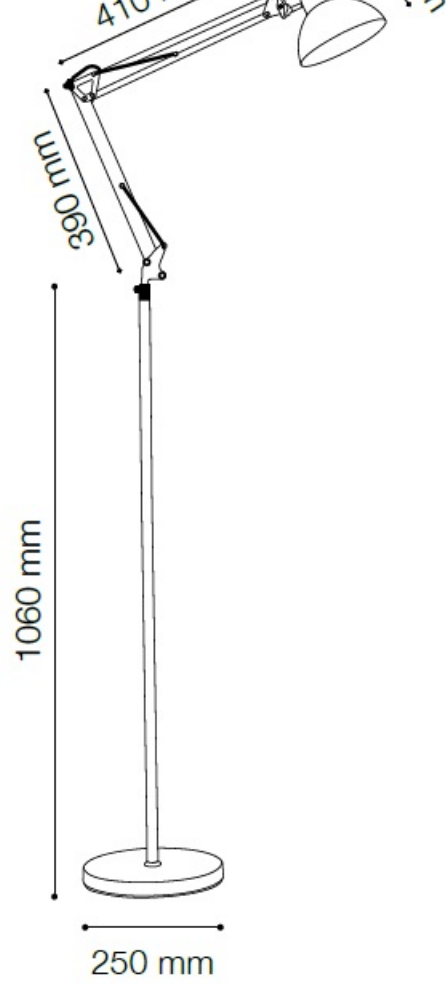

IDEAL LUX LAMPA DE PODEA WALLY, 1 BEC, DULIE E27, L:200 MM, H:820 MM, CROM

Cadru metalic disponibil in finisaj vopsit negru, argintiu sau cromat. Cadrul este compus din doua elemente balansate cu ajutorul arcurilor, iar baza rotunda este prevazuta cu o contragreutate in interiorul acesteia. Abajur metalic reglabil. Lampa este dotata cu 1 bec (neinclus), dar se poate echipa optional cu becuri tip LED, halogen sau economice. Din gama Wally face parte si veioza cu 1 bec, ce se regaseste in sectiunea de produse compatibile. Fiind un accesoriu de design de tip modern aduce un plus de refinament incaperilor indeplinindu-si in acelasi timp si rolul functional.

Specificatii:

Sursa iluminat: max 1x40W E27

Grad de protectie: IP20

Dimensiuni: D: Ø 200 mm x H: 820 mm

Pret: 435,60 LEI (TVA inclus)

Detalii online: <https://www.materialelectrice.ro/lampa-de-podea-wally-1-bec-dulie-e27-1-200-mm-h-820-mm-crom>