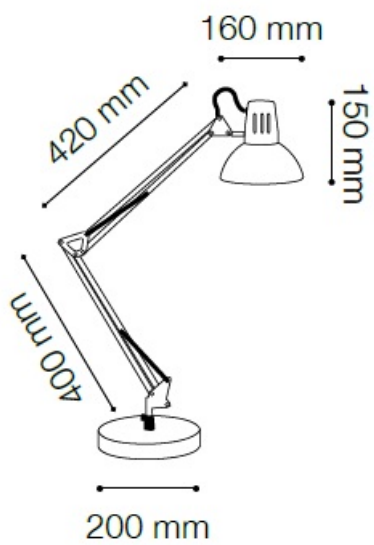

### **IDEAL LUX CORP DE ILUMINAT WALLY TL1**

Cadru metalic disponibil in finisaj vopsit negru, argintiu sau cromat. Cadrul este compus din doua elemente balansate cu ajutorul arcurilor, iar baza rotunda este prevazuta cu o contragreutate in interiorul acesteia. Abajur metalic reglabil. Lampa este dotata cu 1 bec (neinclus), dar se poate echipa optional cu becuri tip LED, halogen sau economice. Din gama Wally face parte si lampa de podea cu 1 bec, ce se regaseste in sectiunea de produse compatibile. Fiind un accesoriu de design de tip modern aduce un plus de rafinament incaperilor indeplinindu-si in acelasi timp si rolul functional.

Specificatii:

Sursa iluminat: max 1x40W E27

Grad de protectie: IP20

Dimensiuni: D: Ø 250 mm x H: 1800 mm

Pret: 440,81 LEI (TVA inclus)

Detalii online: <https://www.materialelectrice.ro/veioza-wally-1-bec-dulie-e27-l-480-mm-h-550-mm-negru-28270>