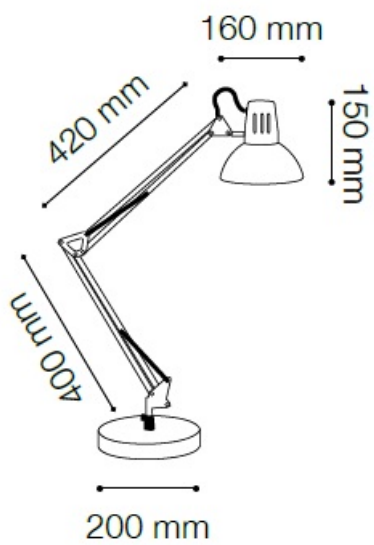

**IDEAL LUX VEIOZA WALLY, 1 BEC, DULIE E27, L:480 MM, H:550 MM, CROM**

Cadru metalic disponibil in finisaj vopsit negru, argintiu sau cromat. Cadrul este compus din doua elemente balansate cu ajutorul arcurilor, iar baza rotunda este prevazuta cu o contragreutate in interiorul acesteia. Abajur metalic reglabil. Lampa este dotata cu 1 bec (neinclus), dar se poate echipa optional cu becuri tip LED, halogen sau economice. Din gama Wally face parte si lampa de podea cu 1 bec, ce se regaseste in sectiunea de produse compatibile. Fiind un accesoriu de design de tip modern aduce un plus de rafinament incaperilor indeplinindu-si in acelasi timp si rolul functional.

Specificatii:

Sursa iluminat: max 1x40W E27

Grad de protectie: IP20

Dimensiuni: D: Ø 250 mm x H: 1800 mm

Pret: 337,09 LEI (TVA inclus)

Detalii online: <https://www.materialelectrice.ro/veioza-wally-1-bec-dulie-e27-l-480-mm-h-550-mm-crom>