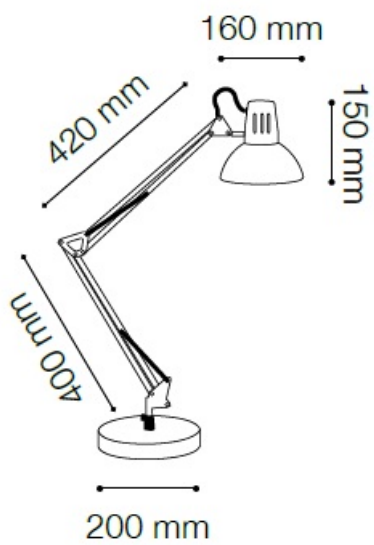

**IDEAL LUX VEIOZA WALLY, 1 BEC, DULIE E27, L:480 MM, H:550 MM, ARGINTIU**

Cadru metalic disponibil in finisaj vopsit negru, argintiu sau cromat. Cadrul este compus din doua elemente balansate cu ajutorul arcurilor, iar baza rotunda este prevazuta cu o contragreutate in interiorul acesteia. Abajur metalic reglabil. Lampa este dotata cu 1 bec (neinclus), dar se poate echipa optional cu becuri tip LED, halogen sau economice. Din gama Wally face parte si lampa de podea cu 1 bec, ce se regaseste in sectiunea de produse compatibile. Fiind un accesoriu de design de tip modern aduce un plus de rafinament incaperilor indeplinindu-si in acelasi timp si rolul functional.

Specificatii:

Sursa iluminat: max 1x40W E27

Grad de protectie: IP20

Dimensiuni: D: Ø 250 mm x H: 1800 mm

Pret: 337,09 LEI (TVA inclus)

Detalii online: <https://www.materialelectrice.ro/veioza-wally-1-bec-dulie-e27-l-480-mm-h-550-mm-argintiu>