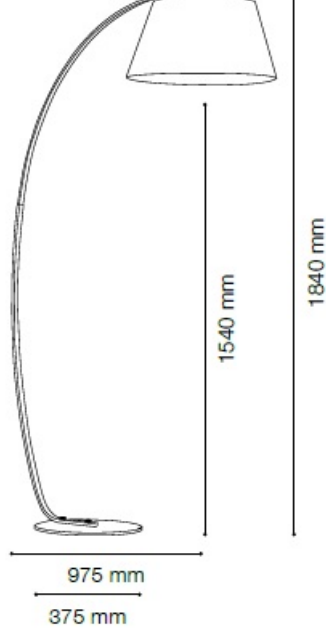

IDEAL LUX LAMPA DE PODEA PAGODA 1 BEC, DULIE E27, D:375 MM, H:1840 MM,
NEGRU

Cadru metalic cu finisaj emailat satinat argintiu, alb sau negru. Brat dreptunghiular compus din doua elemente. Abajur reglabil pe mai multe niveluri. Lampa este dotata cu 1 bec (neinclus), dar se poate echipa optional cu becuri tip LED, halogen sau economice. Fiind un accesoriu de design de tip modern aduce un plus de rafinament incaperilor indeplinindu-si in acelasi timp si rolul functional.

Specificatii:

Sursa iluminat: max 1x60W E27

Grad de protectie: IP20

Dimensiuni: D: Ø 375 mm x H: 1840 mm

Pret: 2.022,51 LEI (TVA inclus)

Detalii online: <https://www.materialelectrice.ro/lampa-de-podea-pagoda-1-bec-dulie-e27-d-375-mm-h-1840-mm-negru>