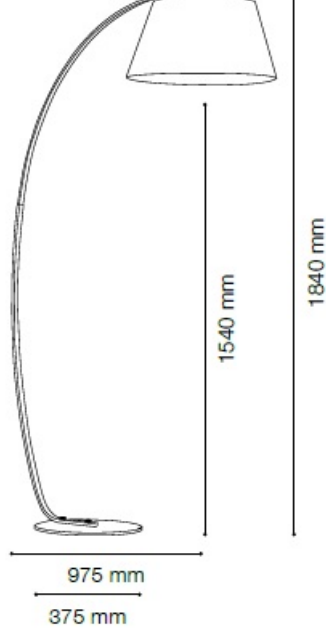

**IDEAL LUX LAMPA DE PODEA PAGODA 1 BEC, DULIE E27, D:375 MM, H:1840 MM,**  
**ALB**

Cadru metalic cu finisaj emailat satinat argintiu, alb sau negru. Brat dreptunghiular compus din doua elemente. Abajur reglabil pe mai multe niveluri. Lampa este dotata cu 1 bec (neinclus), dar se poate echipa optional cu becuri tip LED, halogen sau economice. Fiind un accesoriu de design de tip modern aduce un plus de refinament incaperilor indeplinindu-si in acelasi timp si rolul functional.

Specificatii:

Sursa iluminat: max 1x60W E27

Grad de protectie: IP20

Dimensiuni: D: Ø 375 mm x H: 1840 mm

Pret: 2.022,51 LEI (TVA inclus)

Detalii online: <https://www.materialelectrice.ro/lampa-de-podea-pagoda-1-bec-dulie-e27-d-375-mm-h-1840-mm-alb>