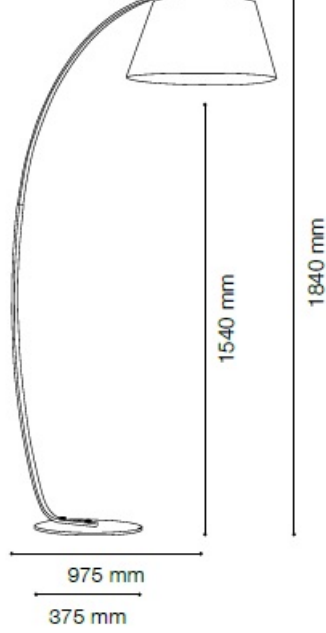

IDEAL LUX CORP DE ILUMINAT PAGODA PT1

Cadru metalic cu finisaj emailat satinat argintiu, alb sau negru. Brat dreptunghiular compus din doua elemente. Abajur reglabil pe mai multe niveluri. Lampa este dotata cu 1 bec (neinclus), dar se poate echipa optional cu becuri tip LED, halogen sau economice. Fiind un accesoriu de design de tip modern aduce un plus de refinament incaperilor indeplinindu-si in acelasi timp si rolul functional.

Specificatii:

Sursa iluminat: max 1x60W E27

Grad de protectie: IP20

Dimensiuni: D: Ø 375 mm x H: 1840 mm

Pret: 2.022,51 LEI (TVA inclus)

Detalii online: <https://www.materialelectrice.ro/lampa-de-podea-pagoda-1-bec-dulie-e27-d-375-mm-h-1840-mm-argintiu-28265>