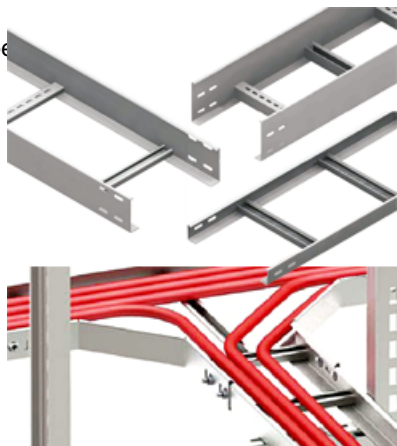

CAVI JGHEAB METALIC TIP SCARA H 110MM,L 600MM,L 3000MM

Fabricat din otel galvanizat.

Latime 600 mm.

Inaltimea jgheabului de cablu 110 mm.

Grosime tabla 1.5 mm.

Lungime 3000 mm.

Partile laterale au marginile indoite in interior pentru intarirea patului de cablu si protectia cablurilor la taiere.

Perforatii continue si simetrice pe peretii laterali ai paturilor de cabluri asigura o ventilatie mai eficienta precum si fixarea cablurilor cu ajutorul chingilor de prindere.

Pretul este valabil pe

Pret: 170,14 LEI (TVA inclus)

Detalii online: <https://www.materialelectrice.ro/jgheab-metalic-tip-scara-h-110mm-l-600mm-l-3000mm>