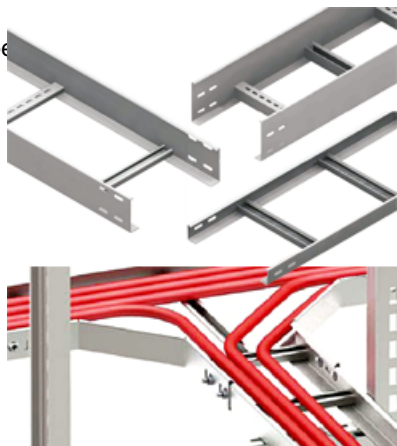

## **CAVI JGHEAB METALIC TIP SCARA H 110MM,L 500MM,L 3000MM**

Fabricat din otel galvanizat.

Latime 500 mm.

Inaltimea jgheabului de cablu 110 mm.

Grosime tabla 1.5 mm.

Lungime 3000 mm.

Partile laterale au marginile indoite in interior pentru intarirea patului de cablu si protectia cablurilor la taiere.

Perforatii continue si simetrice pe peretii laterali ai paturilor de cabluri asigura o ventilatie mai eficienta precum si fixarea cablurilor cu ajutorul chingilor de prindere.

Pretul este valabil pe

Pret: 161,50 LEI (TVA inclus)

Detalii online: <https://www.materialelectrice.ro/jgheab-metalic-tip-scara-h-110mm-l-500mm-l-3000mm>