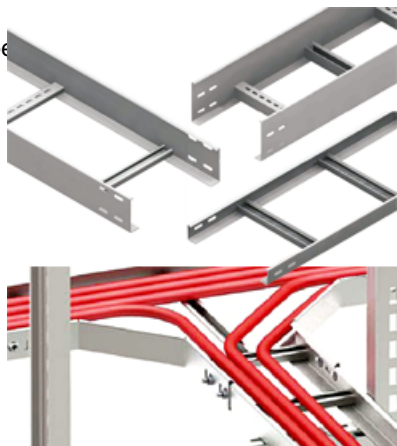

CAVI JGHEAB METALIC TIP SCARA H 110MM,L 400MM,L 3000MM

Fabricat din otel galvanizat.

Latime 400 mm.

Inaltimea jgheabului de cablu 110 mm.

Grosime tabla 1.5 mm.

Lungime 3000 mm.

Partile laterale au marginile indoite in interior pentru intarirea patului de cablu si protectia cablurilor la taiere.

Perforatii continue si simetrice pe peretii laterali ai paturilor de cabluri asigura o ventilatie mai eficienta precum si fixarea cablurilor cu ajutorul chingilor de prindere.

Pretul este valabil pe

Pret: 150,71 LEI (TVA inclus)

Detalii online: <https://www.materialelectrice.ro/jgheab-metalic-tip-scara-h-110mm-l-400mm-l-3000mm>