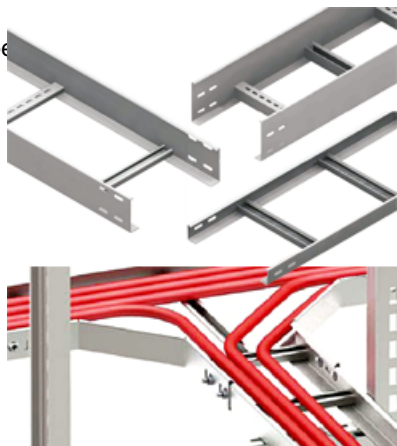

CAVI JGHEAB METALIC TIP SCARA H 110MM,L 300MM,L 3000MM

Fabricat din oțel galvanizat.

Latime 300 mm.

Înălțimea jgheabului de cablu 110 mm.

Grosime tabla 1.5 mm.

Lungime 3000 mm.

Partile laterale au marginile indoite in interior pentru intarirea patului de cablu si protectia cablurilor la taiere.

Perforatii continue si simetrice pe peretii laterali ai paturilor de cabluri asigura o ventilatie mai eficienta precum si fixarea cablurilor cu ajutorul chingilor de prindere.

Pretul este valabil pe

Pret: 139,93 LEI (TVA inclus)

Detalii online: <https://www.materialelectrice.ro/jgheab-metalic-tip-scara-h-110mm-l-300mm-l-3000mm>