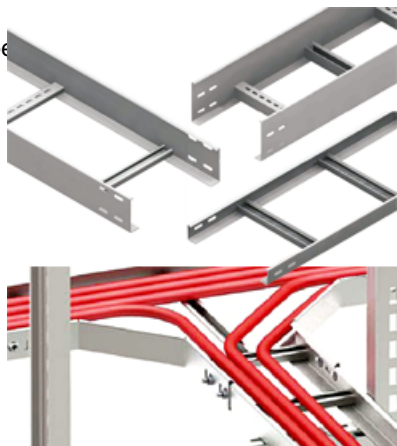

CAVI JGHEAB METALIC TIP SCARA H 110MM,L 200MM,L 3000MM

Fabricat din otel galvanizat.

Latime 200 mm.

Inaltimea jgheabului de cablu 110 mm.

Grosime tabla 1.5 mm.

Lungime 3000 mm.

Partile laterale au marginile indoite in interior pentru intarirea patului de cablu si protectia cablurilor la taiere.

Perforatii continue si simetrice pe peretii laterali ai paturilor de cabluri asigura o ventilatie mai eficienta precum si fixarea cablurilor cu ajutorul chingilor de prindere.

Pretul este valabil pe

Pret: 129,21 LEI (TVA inclus)

Detalii online: <https://www.materialelectrice.ro/jgheab-metalic-tip-scara-h-110mm-l-200mm-l-3000mm>