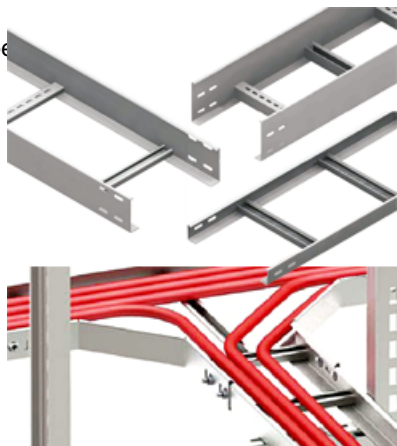

CAVI JGHEAB METALIC TIP SCARA H 110MM,L 150MM,L 3000MM

Fabricat din otel galvanizat.

Latime 150 mm.

Inaltimea jgheabului de cablu 110 mm.

Grosime tabla 1.5 mm.

Lungime 3000 mm.

Partile laterale au marginile indoite in interior pentru intarirea patului de cablu si protectia cablurilor la taiere.

Perforatii continue si simetrice pe peretii laterali ai paturilor de cabluri asigura o ventilatie mai eficienta precum si fixarea cablurilor cu ajutorul chingilor de prindere.

Pretul este valabil pe

Pret: 123,82 LEI (TVA inclus)

Detalii online: <https://www.materialelectrice.ro/jgheab-metalic-tip-scara-h-110mm-l-150mm-l-3000mm>