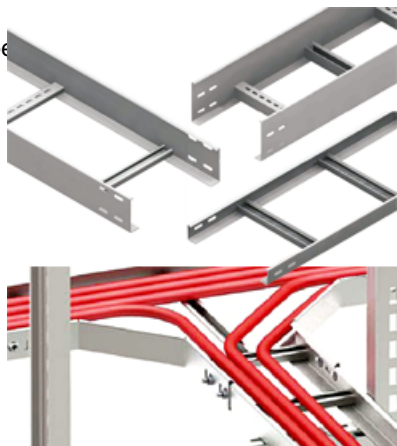

CAVI JGHEAB METALIC TIP SCARA H 110MM,L 100MM,L 3000MM

Fabricat din otel galvanizat.

Latime 100 mm.

Inaltimea jgheabului de cablu 110 mm.

Grosime tabla 1.5 mm.

Lungime 3000 mm.

Partile laterale au marginile indoite in interior pentru intarirea patului de cablu si protectia cablurilor la taiere.

Perforatii continue si simetrice pe peretii laterali ai paturilor de cabluri asigura o ventilatie mai eficienta precum si fixarea cablurilor cu ajutorul chingilor de prindere.

Pretul este valabil pe

Pret: 118,37 LEI (TVA inclus)

Detalii online: <https://www.materialelectrice.ro/jgheab-metalic-tip-scara-h-110mm-l-100mm-l-3000mm>