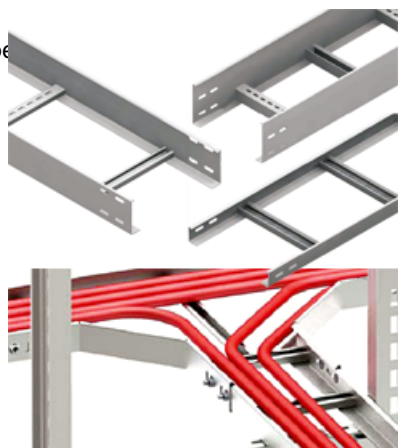

CAVI JGHEAB METALIC TIP SCARA H 85MM,L 600MM,L 3000MM

Fabricat din otel galvanizat.

Latime 600 mm.

Inaltimea jgheabului de cablu 85 mm.

Grosime tabla 1.5 mm.

Lungime 3000 mm.

Partile laterale au marginile indoite in interior pentru intarirea patului de cablu si protectia cablurilor la taiere.

Perforatii continue si simetrice pe peretii laterali ai paturilor de cabluri asigura o ventilatie mai eficienta precum si fixarea cablurilor cu ajutorul chingilor de prindere.

Pretul este valabil pe

Pret: 150,71 LEI (TVA inclus)

Detalii online: <https://www.materialelectrice.ro/jgheab-metalic-tip-scara-h-85mm-l-600mm-l-3000mm>