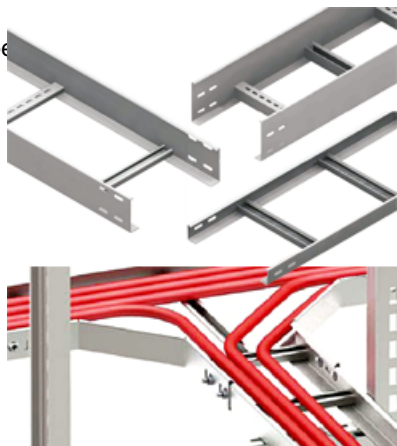

CAVI JGHEAB METALIC TIP SCARA H 85MM,L 500MM,L 3000MM

Fabricat din otel galvanizat.

Latime 500 mm.

Inaltimea jgheabului de cablu 85 mm.

Grosime tabla 1.5 mm.

Lungime 3000 mm.

Partile laterale au marginile indoite in interior pentru intarirea patului de cablu si protectia cablurilor la taiere.

Perforatii continue si simetrice pe peretii laterali ai paturilor de cabluri asigura o ventilatie mai eficienta precum si fixarea cablurilor cu ajutorul chingilor de prindere.

Pretul este valabil pe

Pret: 139,93 LEI (TVA inclus)

Detalii online: <https://www.materialelectrice.ro/jgheab-metalic-tip-scara-h-85mm-l-500mm-l-3000mm>