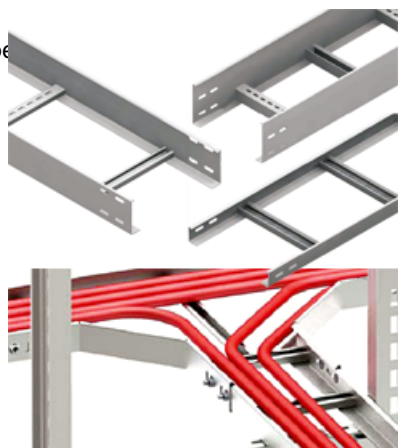

CAVI JGHEAB METALIC TIP SCARA H 85MM,L 400MM,L 3000MM

Fabricat din oțel galvanizat.

Latime 400 mm.

Înălțimea jgheabului de cablu 85 mm.

Grosime tabla 1.5 mm.

Lungime 3000 mm.

Partile laterale au marginile indoite in interior pentru intarirea patului de cablu si protectia cablurilor la taiere.

Perforatii continue si simetrice pe peretii laterali ai paturilor de cabluri asigura o ventilatie mai eficienta precum si fixarea cablurilor cu ajutorul chingilor de prindere.

Pretul este valabil pe

Pret: 132,46 LEI (TVA inclus)

Detalii online: <https://www.materialelectrice.ro/jgheab-metalic-tip-scara-h-85mm-l-400mm-l-3000mm>