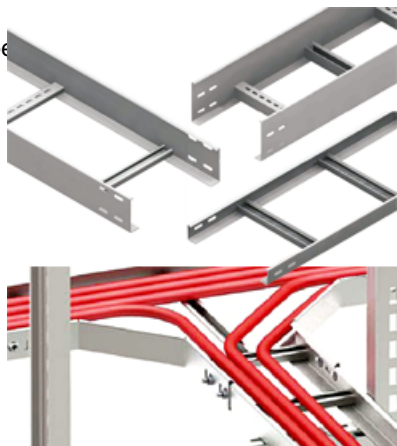

CAVI JGHEAB METALIC TIP SCARA H 85MM,L 300MM,L 3000MM

Fabricat din otel galvanizat.

Latime 300 mm.

Inaltimea jgheabului de cablu 85 mm.

Grosime tabla 1.5 mm.

Lungime 3000 mm.

Partile laterale au marginile indoite in interior pentru intarirea patului de cablu si protectia cablurilor la taiere.

Perforatii continue si simetrice pe peretii laterali ai paturilor de cabluri asigura o ventilatie mai eficienta precum si fixarea cablurilor cu ajutorul chingilor de prindere.

Pretul este valabil pe

Pret: 123,82 LEI (TVA inclus)

Detalii online: <https://www.materialelectrice.ro/jgheab-metalic-tip-scara-h-85mm-l-300mm-l-3000mm>