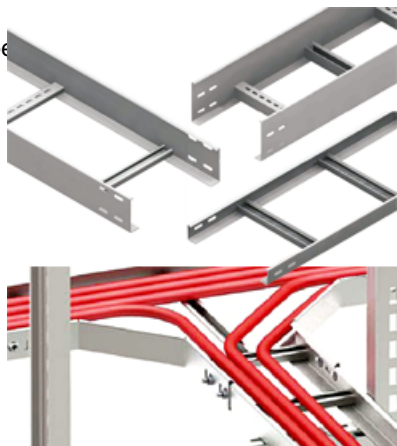

### **CAVI JGHEAB METALIC TIP SCARA H 85MM,L 200MM,L 3000MM**

Fabricat din otel galvanizat.

Latime 200 mm.

Inaltimea jgheabului de cablu 85 mm.

Grosime tabla 1.5 mm.

Lungime 3000 mm.

Partile laterale au marginile indoite in interior pentru intarirea patului de cablu si protectia cablurilor la taiere.

Perforatii continue si simetrice pe peretii laterali ai paturilor de cabluri asigura o ventilatie mai eficienta precum si fixarea cablurilor cu ajutorul chingilor de prindere.

Pretul este valabil pe

Pret: 113,04 LEI (TVA inclus)

Detalii online: <https://www.materialelectrice.ro/jgheab-metalic-tip-scara-h-85mm-l-200mm-l-3000mm>