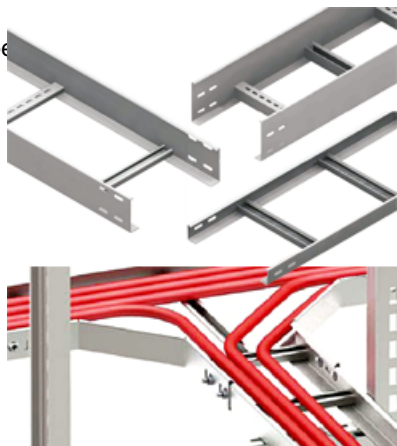

## **CAVI JGHEAB METALIC TIP SCARA H 85MM,L 150MM,L 3000MM**

Fabricat din otel galvanizat.

Latime 150 mm.

Inaltimea jgheabului de cablu 85 mm.

Grosime tabla 1.5 mm.

Lungime 3000 mm.

Partile laterale au marginile indoite in interior pentru intarirea patului de cablu si protectia cablurilor la taiere.

Perforatii continue si simetrice pe peretii laterali ai paturilor de cabluri asigura o ventilatie mai eficienta precum si fixarea cablurilor cu ajutorul chingilor de prindere.

Pretul este valabil pe

Pret: 107,71 LEI (TVA inclus)

Detalii online: <https://www.materialelectrice.ro/jgheab-metalic-tip-scara-h-85mm-l-150mm-l-3000mm>