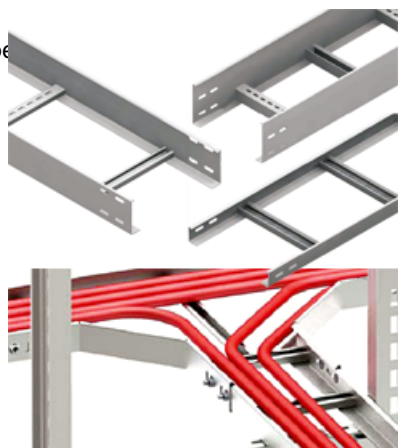

CAVI JGHEAB METALIC TIP SCARA H 85MM,L 100MM,L 3000MM

Fabricat din otel galvanizat.

Latime 100 mm.

Inaltimea jgheabului de cablu 85 mm.

Grosime tabla 1.5 mm.

Lungime 3000 mm.

Partile laterale au marginile indoite in interior pentru intarirea patului de cablu si protectia cablurilor la taiere.

Perforatii continue si simetrice pe peretii laterali ai paturilor de cabluri asigura o ventilatie mai eficienta precum si fixarea cablurilor cu ajutorul chingilor de prindere.

Pretul este valabil pe

Pret: 102,25 LEI (TVA inclus)

Detalii online: <https://www.materialelectrice.ro/jgheab-metalic-tip-scara-h-85mm-l-100mm-l-3000mm>