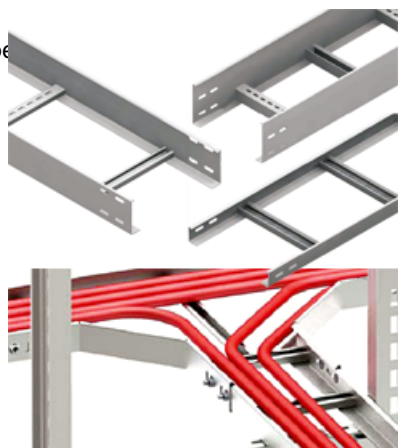

CAVI JGHEAB METALIC TIP SCARA H 60MM,L 600MM,L 3000MM

Fabricat din otel galvanizat.

Latime 600 mm.

Inaltimea jgheabului de cablu 60 mm.

Grosime tabla 1.5 mm.

Lungime 3000 mm.

Partile laterale au marginile indoite in interior pentru intarirea patului de cablu si protectia cablurilor la taiere.

Perforatii continue si simetrice pe peretii laterali ai paturilor de cabluri asigura o ventilatie mai eficienta precum si fixarea cablurilor cu ajutorul chingilor de prindere.

Pretul este valabil pe

Pret: 134,54 LEI (TVA inclus)

Detalii online: <https://www.materialelectrice.ro/jgheab-metalic-tip-scara-h-60mm-l-600mm-l-3000mm>