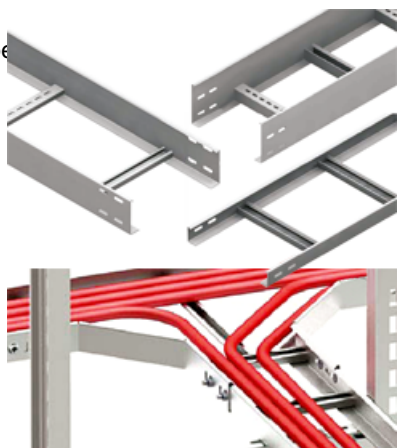

CAVI JGHEAB METALIC TIP SCARA H 60MM,L 400MM,L 3000MM

Fabricat din otel galvanizat.

Latime 400 mm.

Inaltimea jgheabului de cablu 60 mm.

Grosime tabla 1.5 mm.

Lungime 3000 mm.

Partile laterale au marginile indoite in interior pentru intarirea patului de cablu si protectia cablurilor la taiere.

Perforatii continue si simetrice pe peretii laterali ai paturilor de cabluri asigura o ventilatie mai eficienta precum si fixarea cablurilor cu ajutorul chingilor de prindere.

Pretul este valabil pe

Pret: 113,04 LEI (TVA inclus)

Detalii online: <https://www.materialelectrice.ro/jgheab-metalic-tip-scara-h-60mm-l-400mm-l-3000mm>