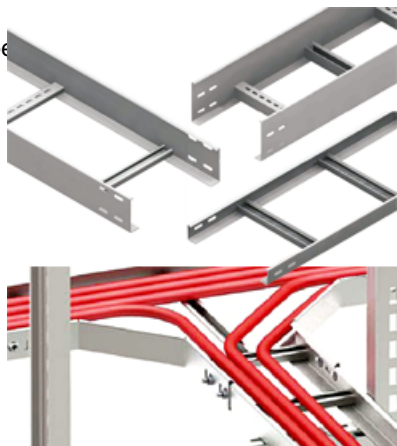

CAVI JGHEAB METALIC TIP SCARA H 60MM,L 300MM,L 3000MM

Fabricat din otel galvanizat.

Latime 300 mm.

Inaltimea jgheabului de cablu 60 mm.

Grosime tabla 1.25 mm.

Lungime 3000 mm.

Partile laterale au marginile indoite in interior pentru intarirea patului de cablu si protectia cablurilor la taiere.

Perforatii continue si simetrice pe peretii laterali ai paturilor de cabluri asigura o ventilatie mai eficienta precum si fixarea cablurilor cu ajutorul chingilor de prindere.

Pretul este valabil pe

Pret: 86,14 LEI (TVA inclus)

Detalii online: <https://www.materialelectrice.ro/jgheab-metalic-tip-scara-h-60mm-l-300mm-l-3000mm>