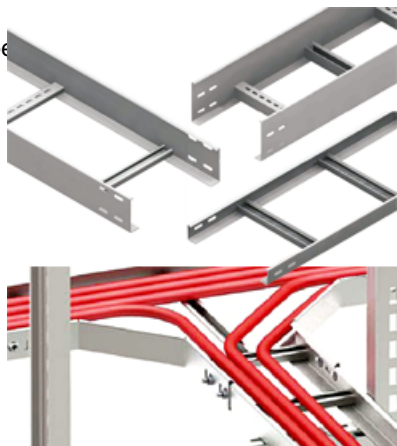

CAVI JGHEAB METALIC TIP SCARA H 60MM,L 200MM,L 3000MM

Fabricat din otel galvanizat.

Latime 200 mm.

Inaltimea jgheabului de cablu 60 mm.

Grosime tabla 1.25 mm.

Lungime 3000 mm.

Partile laterale au marginile indoite in interior pentru intarirea patului de cablu si protectia cablurilor la taiere.

Perforatii continue si simetrice pe peretii laterali ai paturilor de cabluri asigura o ventilatie mai eficienta precum si fixarea cablurilor cu ajutorul chingilor de prindere.

Pretul este valabil pe

Pret: 77,50 LEI (TVA inclus)

Detalii online: <https://www.materialelectrice.ro/jgheab-metalic-tip-scara-h-60mm-l-200mm-l-3000mm>