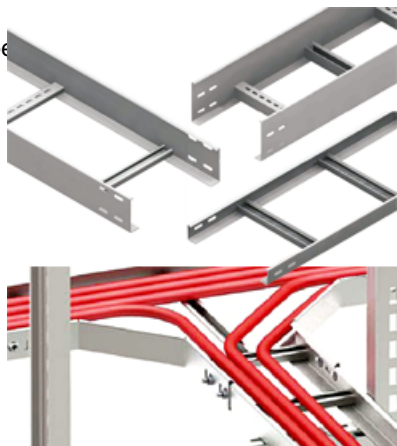

CAVI JGHEAB METALIC TIP SCARA H 60MM,L 150MM,L 3000MM

Fabricat din otel galvanizat.

Latime 150 mm.

Inaltimea jgheabului de cablu 60 mm.

Grosime tabla 1.25 mm.

Lungime 3000 mm.

Partile laterale au marginile indoite in interior pentru intarirea patului de cablu si protectia cablurilor la taiere.

Perforatii continue si simetrice pe peretii laterali ai paturilor de cabluri asigura o ventilatie mai eficienta precum si fixarea cablurilor cu ajutorul chingilor de prindere.

Pretul este valabil pe

Pret: 73,20 LEI (TVA inclus)

Detalii online: <https://www.materialelectrice.ro/jgheab-metalic-tip-scara-h-60mm-l-150mm-l-3000mm>