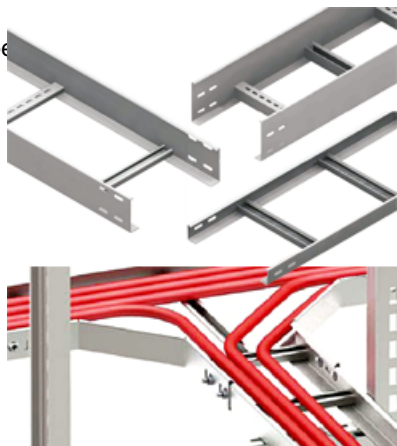

CAVI JGHEAB METALIC TIP SCARA H 60MM,L 100MM,L 3000MM

Fabricat din otel galvanizat.

Latime 100 mm.

Inaltimea jgheabului de cablu 60 mm.

Grosime tabla 1.25 mm.

Lungime 3000 mm.

Partile laterale au marginile indoite in interior pentru intarirea patului de cablu si protectia cablurilor la taiere.

Perforatii continue si simetrice pe peretii laterali ai paturilor de cabluri asigura o ventilatie mai eficienta precum si fixarea cablurilor cu ajutorul chingilor de prindere.

Pretul este valabil pe

Pret: 68,86 LEI (TVA inclus)

Detalii online: <https://www.materialelectrice.ro/jgheab-metalic-tip-scara-h-60mm-l-100mm-l-3000mm>