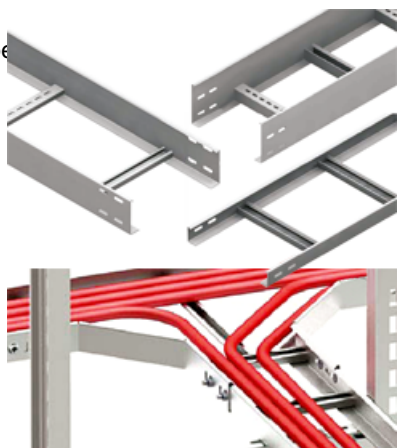

CAVI JGHEAB METALIC TIP SCARA H 35MM,L 600MM,L 3000MM

Fabricat din otel galvanizat.

Latime 600 mm.

Inaltimea jgheabului de cablu 35 mm.

Grosime tabla 1.5 mm.

Lungime 3000 mm.

Partile laterale au marginile indoite in interior pentru intarirea patului de cablu si protectia cablurilor la taiere.

Perforatii continue si simetrice pe peretii laterali ai paturilor de cabluri asigura o ventilatie mai eficienta precum si fixarea cablurilor cu ajutorul chingilor de prindere.

Pretul este valabil pe

Pret: 115,18 LEI (TVA inclus)

Detalii online: <https://www.materialelectrice.ro/jgheab-metalic-tip-scara-h-35mm-l-600mm-l-3000mm>