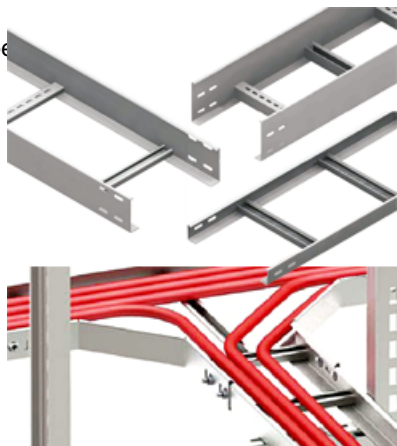

CAVI JGHEAB METALIC TIP SCARA H 35MM,L 500MM,L 3000MM

Fabricat din otel galvanizat.

Latime 500 mm.

Inaltimea jgheabului de cablu 35 mm.

Grosime tabla 1.5 mm.

Lungime 3000 mm.

Partile laterale au marginile indoite in interior pentru intarirea patului de cablu si protectia cablurilor la taiere.

Perforatii continue si simetrice pe peretii laterali ai paturilor de cabluri asigura o ventilatie mai eficienta precum si fixarea cablurilor cu ajutorul chingilor de prindere.

Pretul este valabil pe

Pret: 105,56 LEI (TVA inclus)

Detalii online: <https://www.materialelectrice.ro/jgheab-metalic-tip-scara-h-35mm-l-500mm-l-3000mm>