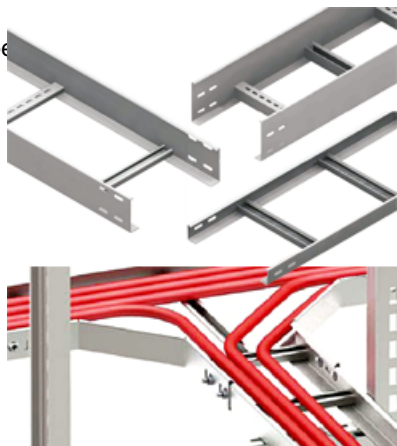

CAVI JGHEAB METALIC TIP SCARA H 35MM,L 400MM,L 3000MM

Fabricat din otel galvanizat.

Latime 400 mm.

Inaltimea jgheabului de cablu 35 mm.

Grosime tabla 1.5 mm.

Lungime 3000 mm.

Partile laterale au marginile indoite in interior pentru intarirea patului de cablu si protectia cablurilor la taiere.

Perforatii continue si simetrice pe peretii laterali ai paturilor de cabluri asigura o ventilatie mai eficienta precum si fixarea cablurilor cu ajutorul chingilor de prindere.

Pretul este valabil pe

Pret: 95,88 LEI (TVA inclus)

Detalii online: <https://www.materialelectrice.ro/jgheab-metalic-tip-scara-h-35mm-l-400mm-l-3000mm>