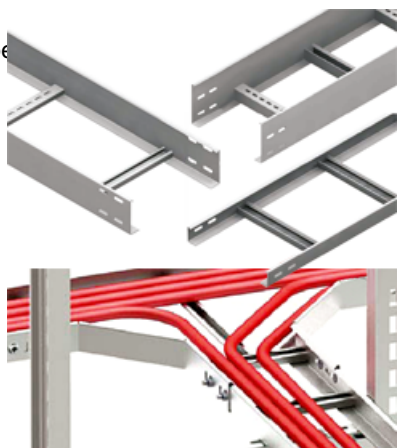

## **CAVI JGHEAB METALIC TIP SCARA H 35MM,L 300MM,L 3000MM**

Fabricat din otel galvanizat.

Latime 300 mm.

Inaltimea jgheabului de cablu 35 mm.

Grosime tabla 1.25 mm.

Lungime 3000 mm.

Partile laterale au marginile indoite in interior pentru intarirea patului de cablu si protectia cablurilor la taiere.

Perforatii continue si simetrice pe peretii laterali ai paturilor de cabluri asigura o ventilatie mai eficienta precum si fixarea cablurilor cu ajutorul chingilor de prindere.

Pretul este valabil pe

Pret: 71,01 LEI (TVA inclus)

Detalii online: <https://www.materialelectrice.ro/jgheab-metalic-tip-scara-h-35mm-l-300mm-l-3000mm>