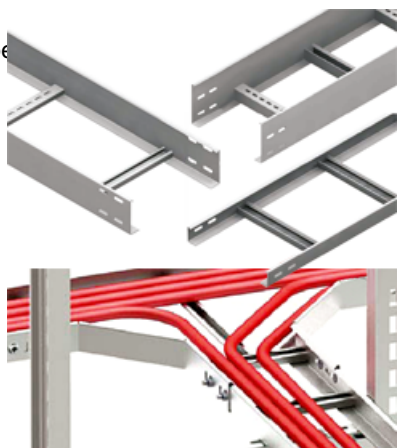

CAVI JGHEAB METALIC TIP SCARA H 35MM,L 200MM,L 3000MM

Fabricat din otel galvanizat.

Latime 200 mm.

Inaltimea jgheabului de cablu 35 mm.

Grosime tabla 1.25 mm.

Lungime 3000 mm.

Partile laterale au marginile indoite in interior pentru intarirea patului de cablu si protectia cablurilor la taiere.

Perforatii continue si simetrice pe peretii laterali ai paturilor de cabluri asigura o ventilatie mai eficienta precum si fixarea cablurilor cu ajutorul chingilor de prindere.

Pretul este valabil pe

Pret: 62,43 LEI (TVA inclus)

Detalii online: <https://www.materialelectrice.ro/jgheab-metalic-tip-scara-h-35mm-l-200mm-l-3000mm>