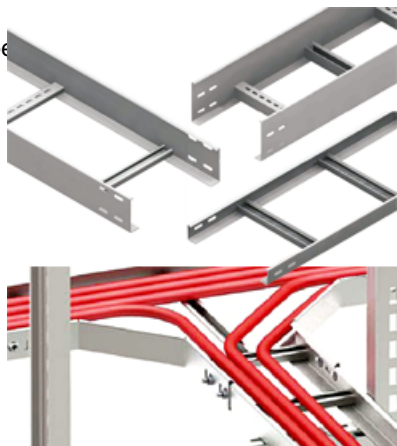

### **CAVI JGHEAB METALIC TIP SCARA H 35MM,L 150MM,L 3000MM**

Fabricat din otel galvanizat.

Latime 150 mm.

Inaltimea jgheabului de cablu 35 mm.

Grosime tabla 1.25 mm.

Lungime 3000 mm.

Partile laterale au marginile indoite in interior pentru intarirea patului de cablu si protectia cablurilor la taiere.

Perforatii continue si simetrice pe peretii laterali ai paturilor de cabluri asigura o ventilatie mai eficienta precum si fixarea cablurilor cu ajutorul chingilor de prindere.

Pretul este valabil pe

Pret: 58,20 LEI (TVA inclus)

Detalii online: <https://www.materialelectrice.ro/jgheab-metalic-tip-scara-h-35mm-l-150mm-l-3000mm>